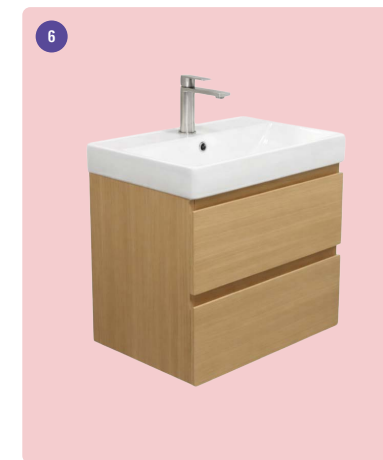

Statuario Light

(1)

Charakteristika materiálů (obklady i dlažba)

Slinutá, rektifikovaná a mrazuvzdorná dlažba

Rozměr 60×120 mm

Lesklý povrch

Stupeň otěru PEI 4, protiskluz R9

Síla střepeu 8,5 mm

Umyvadlo závěsné	La Futura S-Joy 2.0, 60×42 cm, bílé	(1)
Umývatko závěsné	La Futura U-Joy 2.0, bez přepadu, levé/pravé, 40×22 cm, bílé	(2)
Sifon umyvadlový	La Futura, kulatý, Ø 32 mm, dekor nerez	(3)
WC závěsné	La Futura U-Joy 2.0, Rimless Twist Flush, včetně sedátka slim soft-close, bílé	(4)
Ovládací tlačítko	Alcadrain M570, 247×165×5,5 mm, bílá lesk	(5)
Skříňka pod umyvadlo	La Futura Aqualine S-Joy 2.0, 60 cm, dekor dub	(6)
Zrcadlo	La Futura Islands Square, zrcadlo s rámem s LED osvětlením, černá, 60×80 cm	(7)