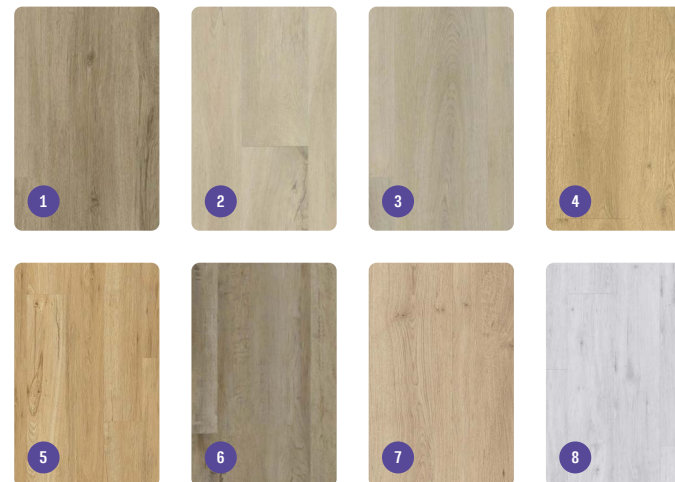

1

La Futura Cemento Beige v dekoru betonu

Obklady a dlažba
La Futura All Nature
Barva

Ceppo 2.0 Beige (1)

Cemento Beige (2)

Charakteristika materiálů (obklady i dlažba)

Slinutá, rektifikovaná a mrazuvzdorná dlažba