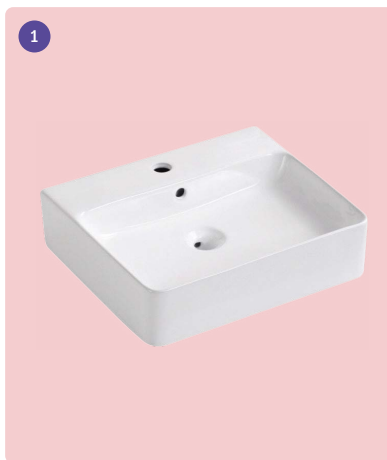

Statuario Light

(1)

Charakteristika materiálů (obklady i dlažba)

Slinutá, rektifikovaná a mrazuvzdorná dlažba

Rozměr 60×120 mm

Lesklý povrch

Stupeň otěru PEI 4, protiskluz R9

Síla střepeu 8,5 mm

Umyvadlo závěsné	La Futura S-Joy 2.0, 60×42 cm, bílé	(1)
Umývatko závěsné	La Futura U-Joy 2.0, bez přepadu, levé/pravé, 40×22 cm, bílé	(2)
Sifon umyvadlový	La Futura, kulatý, Ø 32 mm, dekor nerez	(3)
WC závěsné	La Futura U-Joy 2.0, Rimless Twist Flush, včetně sedátka slim soft-close, bílé	(4)
Ovládací tlačítko	Alcadrain M570, 247×165×5,5 mm, bílá lesk	(5)
Skříňka pod umyvadlo	La Futura Aqualine S-Joy 2.0, 60 cm, dekor dub	(6)
Zrcadlo	La Futura Islands Square, zrcadlo s rámem s LED osvětlením, černá, 60×80 cm	(7)