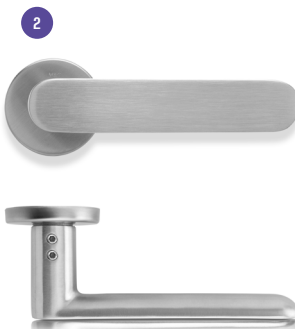

CONNECT
VRŠOVICE

Standardy bytu

NEOCITY + DARAMIS

Typ dveří	SAPELI Elegant SECURO	
Provedení	<p>Tloušťka 57 mm</p> <p>Bezpečnostní třída RC3, EI30/DP3+S, 37dB, klima II. Zárubeň dřevěná obložková NORMAL</p> <p>Ocelová bezpečnostní a požární zárubeň SAP865 pro dodatečnou montáž v barvě dle RAL</p> <p>Panoramatické kukátko s krytkou</p> <p>Dřevěný dubový práh s těsněním</p>	
Dekor	Z chodby CPL Dub Natura, (1)	
	Z bytu CPL bílá hladká (2)	
Dveřní kování	Bezpečnostní kování klika/koule NOVA broušená nerez, rozetové (3)	

Typ dveří	SAPELI Elegant M10, bezfalcové		
Provedení	Jednokřídlové dveře otočné		
	Bez polodrážky		
	Zárubeň dřevěná obložková NORMAL		
Dekor	Bílá Premium (1)		
Závěsy	Sapeli SAPTEC 34, skryté		
Dveřní kování	M&T NOVA, nerez (2)		
	Koupelna + WC: WC zámek Hlavní ložnice: dozický zámek Ostatní místnosti: bez zámku a spodní rozety		

Typ dveří	SAPOLI Elegant M10, bezfalcové
Provedení	Jednokřídlové dveře otočné Bez polodrážky Zárubeň dřevěná obložková NORMAL
Dekor	Bílá Premium (1)
Závěsy	Sapeli SAPTEC 34, skryté
Dveřní kování	M&T NOVA, kulatá rozeta, nerez (2)

Umyvadlo závěsné	La Futura S-Joy 2.0, 60×42 cm, bílé	(1)
Umývatko závěsné	La Futura U-Joy 2.0, bez přepadu, levé/pravé, 40×22 cm, bílé	(2)
Sifon umyvadlový	La Futura, kulatý, Ø 32 mm, dekor nerez	(3)
WC závěsné	La Futura U-Joy 2.0, Rimless Twist Flush, včetně sedátka slim soft-close, bílé	(4)
Ovládací tlačítko	Alcadrain M570, 247×165×5,5 mm, bílá lesk	(5)
Skříňka pod umyvadlo	La Futura Aqualine S-Joy 2.0, 60 cm, dekor dub	(6)
Zrcadlo	La Futura Islands Square, zrcadlo s rámem s LED osvětlením, černá, 60×80 cm	(7)