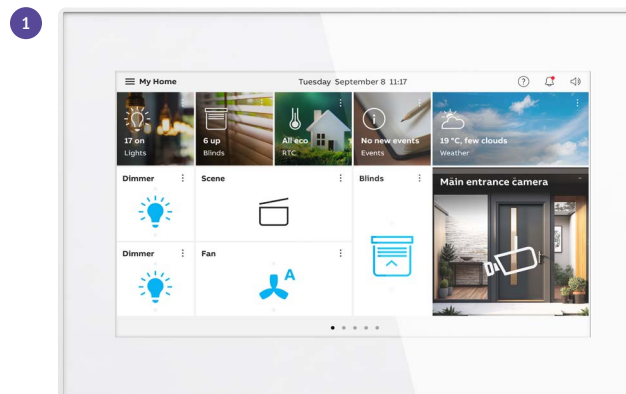

<p>Ovládání pro bezdrátovou chytrou domácnost</p>	<p>ABB OneTouch 7" (1)</p> <p>Centrální ovládací dotykový panel se sedmipalcovým IPS displejem s rozlišením 1024×600, který v sobě kombinuje ovládání chytrého domu a dveřní komunikaci v jednom zařízení.</p>
<p>Vypínače a zásuvky</p>	<p>ABB Levit, bílá (2)</p>
<p>Stínění</p>	<p>Gorbach Cetta 80</p> <p>Al žaluziové lamely, šířka lamely 8 cm, barva RAL 7016</p>