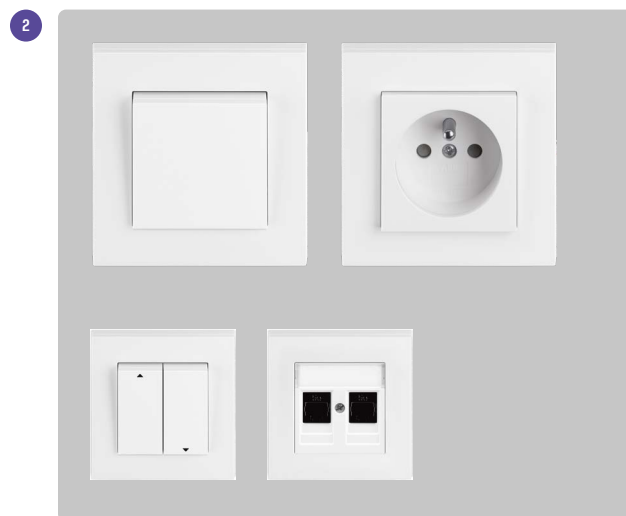

Ovládání pro bezdrátovou chytrou domácnost	ABB OneTouch 7" (1) Centrální ovládací dotykový panel se sedmipalcovým IPS displejem s rozlišením 1024×600, který v sobě kombinuje ovládání chytrého domu a dveřní komunikaci v jednom zařízení.
Vypínače a zásuvky	ABB Levit, bílá (2)
Stínění	Gorbach Cetta 80 Al žaluziové lamely, šířka lamely 8 cm, barva RAL 7016