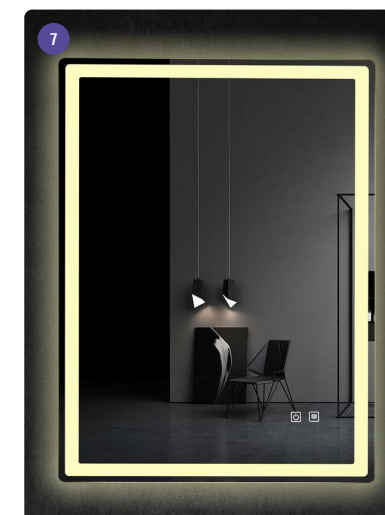

Rozměr 60×120 mm

Lesklý povrch

Stupeň otěru PEI 4, protiskluz R9

Síla střepe 8,5 mm

<b>Umyvadlo závěsné</b>	<b>La Futura S-Joy 2.0,</b> 60×42 cm, bílé	(1)
<b>Umývatko závěsné</b>	<b>La Futura U-Joy 2.0,</b> bez přepadu, levé/pravé, 40×22 cm, bílé	(2)
<b>Sifon umyvadlový</b>	<b>La Futura,</b> kulatý, Ø 32 mm, dekor nerez	(3)
<b>WC závěsné</b>	<b>La Futura U-Joy 2.0,</b> Rimless Twist Flush, včetně sedátka slim soft-close, bílé	(4)
<b>Ovládací tlačítko</b>	<b>Alcadrain M570,</b> 247×165×5,5 mm, bílá lesk	(5)
<b>Skříňka pod umyvadlo</b>	<b>La Futura Aqualine S-Joy 2.0,</b> 60 cm, dekor dub	(6)
<b>Zrcadlo</b>	<b>La Futura Islands Square,</b> zrcadlo s rámem s LED osvětlením, černá, 60×80 cm	(7)