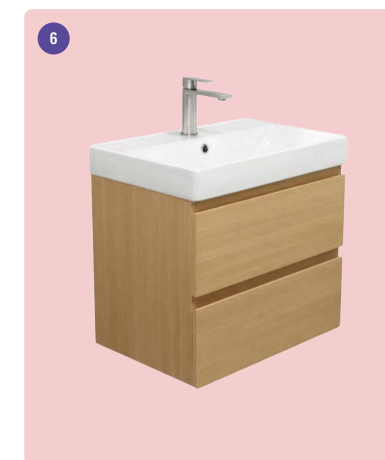

Rozměr 60×120 mm

Lesklý povrch

Stupeň otěru PEI 4, protiskluz R9

Síla střepe 8,5 mm

<b>Umyvadlo závěsné</b>	<b>La Futura S-Joy 2.0,</b> 60×42 cm, bílé	(1)
<b>Umývatko závěsné</b>	<b>La Futura U-Joy 2.0,</b> bez přepadu, levé/pravé, 40×22 cm, bílé	(2)
<b>Sifon umyvadlový</b>	<b>La Futura,</b> kulatý, Ø 32 mm, dekor nerez	(3)
<b>WC závěsné</b>	<b>La Futura U-Joy 2.0,</b> Rimless Twist Flush, včetně sedátka slim soft-close, bílé	(4)
<b>Ovládací tlačítko</b>	<b>Alcadrain M570,</b> 247×165×5,5 mm, bílá lesk	(5)
<b>Skříňka pod umyvadlo</b>	<b>La Futura Aqualine S-Joy 2.0,</b> 60 cm, dekor dub	(6)
<b>Zrcadlo</b>	<b>La Futura Islands Square,</b> zrcadlo s rámem s LED osvětlením, černá, 60×80 cm	(7)