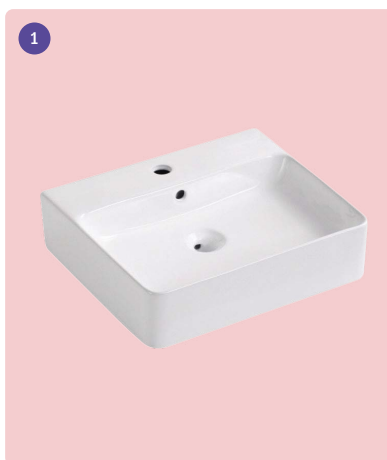

Rozměr 60×120 mm

Lesklý povrch

Stupeň otěru PEI 4, protiskluz R9

Síla střepe 8,5 mm

<b>Umyvadlo závěsné</b>	<b>La Futura S-Joy 2.0,</b> 60×42 cm, bílé	(1)
<b>Umývatko závěsné</b>	<b>La Futura U-Joy 2.0,</b> bez přepadu, levé/pravé, 40×22 cm, bílé	(2)
<b>Sifon umyvadlový</b>	<b>La Futura,</b> kulatý, Ø 32 mm, dekor nerez	(3)
<b>WC závěsné</b>	<b>La Futura U-Joy 2.0,</b> Rimless Twist Flush, včetně sedátka slim soft-close, bílé	(4)
<b>Ovládací tlačítko</b>	<b>Alcadrain M570,</b> 247×165×5,5 mm, bílá lesk	(5)
<b>Skříňka pod umyvadlo</b>	<b>La Futura Aqualine S-Joy 2.0,</b> 60 cm, dekor dub	(6)
<b>Zrcadlo</b>	<b>La Futura Islands Square,</b> zrcadlo s rámem s LED osvětlením, černá, 60×80 cm	(7)