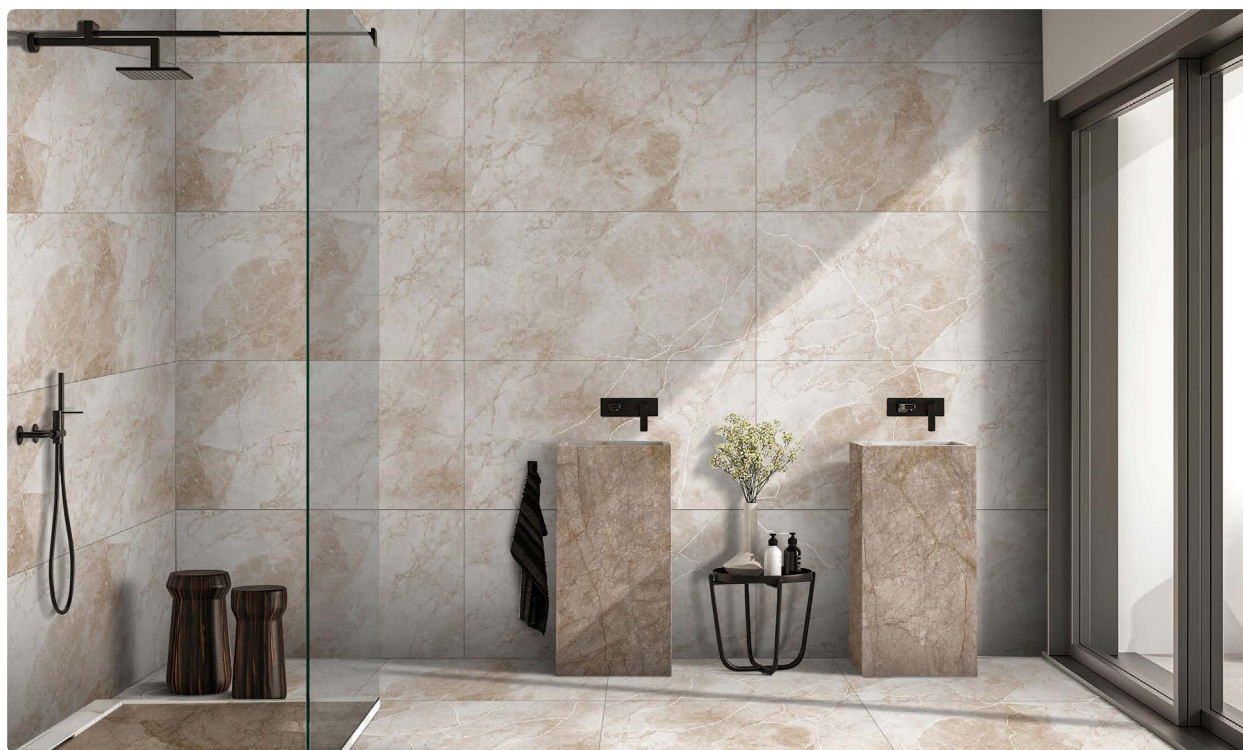

4

La Futura Navona Crema v dekoru kamene

Obklady a dlažba

La Futura All Nature

Barva

Navona Crema

(1)

Charakteristika
materiálů
(obklady
i dlažba)

Slinutá, rektifikovaná
a mrazuvzdorná dlažba

Rozměr 60×120 mm

Matný povrch

Stupeň otěru PEI 4, protiskluz R9

Síla střepe 8,5 mm