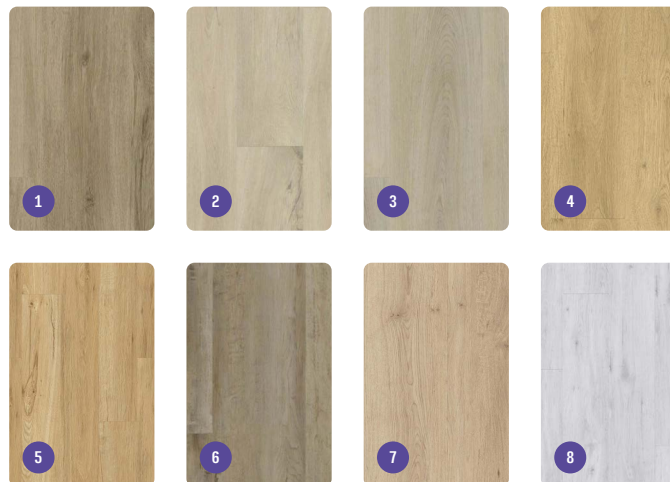

Obývací pokoj, ložnice, chodby, kuchyňský kout	Podlaha	GERFLOR R-55 Lock Acoustic, vinylová podlaha plovoucí	
	Provedení	Třída zatížení podlahy 33 Soklová lišta MDF 16×40mm v bílé barvě	
	Dekor	1310 Gita (1) 1317 Corregio Natural (2) 1307 Selma Natural (3) 0997 Sunny Nature (4) 1118 Sakia (5) 1309 Madina Taupe (6) 0996 Sunny Light (7) 1477 Sunny Snow (8)