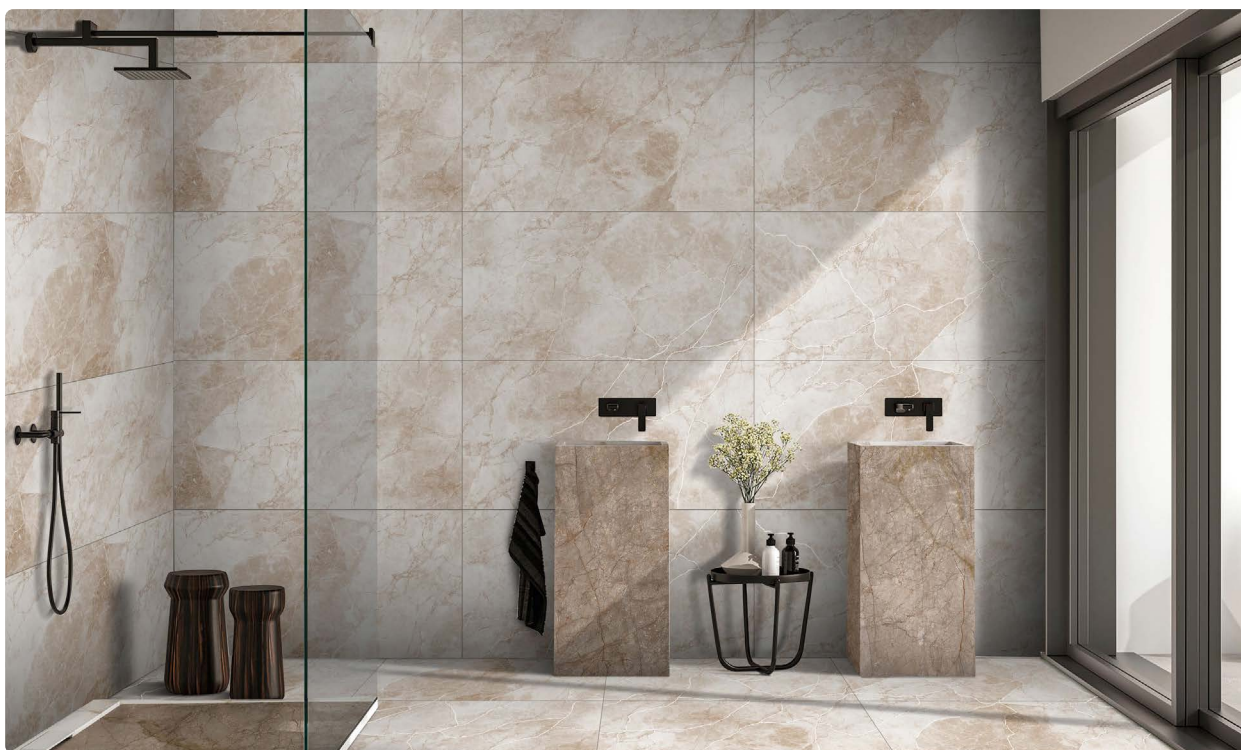

4

La Futura Navona Crema v dekoru kamene

Obklady a dlažba

La Futura All Nature

Barva

Navona Crema

(1)

Charakteristika
materiálů
(obklady
i dlažba)

Slinutá, rektifikovaná
a mrazuvzdorná dlažba

Rozměr 60×120 mm

Matný povrch

Stupeň otěru PEI 4, protiskluz R9

Síla střepe 8,5 mm