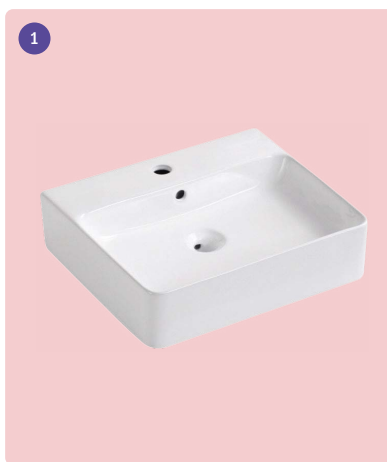

Barva

Statuario Light

(1)

Charakteristika materiálů (obklady i dlažba)

Slinutá, rektifikovaná a mrazuvzdorná dlažba

Rozměr 60×120 mm

Lesklý povrch

Stupeň otěru PEI 4, protiskluz R9

Síla střepeu 8,5 mm

Umyvadlo závěsné	La Futura S-Joy 2.0, 60×42 cm, bílé	(1)
Umývatko závěsné	La Futura U-Joy 2.0, bez přepadu, levé/pravé, 40×22 cm, bílé	(2)
Sifon umyvadlový	La Futura, kulatý, Ø 32 mm, dekor nerez	(3)
WC závěsné	La Futura U-Joy 2.0, Rimless Twist Flush, včetně sedátka slim soft-close, bílé	(4)
Ovládací tlačítko	Alcadrain M570, 247×165×5,5 mm, bílá lesk	(5)
Skříňka pod umyvadlo	La Futura Aqualine S-Joy 2.0, 60 cm, dekor dub	(6)
Zrcadlo	La Futura Islands Square, zrcadlo s rámem s LED osvětlením, černá, 60×80 cm	(7)