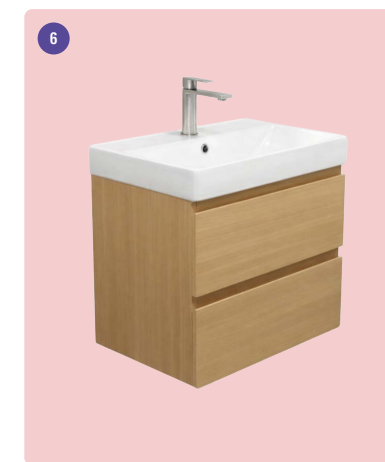

Barva

Statuario Light

(1)

Charakteristika materiálů (obklady i dlažba)

Slinutá, rektifikovaná a mrazuvzdorná dlažba

Rozměr 60×120 mm

Lesklý povrch

Stupeň otěru PEI 4, protiskluz R9

Síla střepeu 8,5 mm

Umyvadlo závěsné	La Futura S-Joy 2.0, 60×42 cm, bílé	(1)
Umývatko závěsné	La Futura U-Joy 2.0, bez přepadu, levé/pravé, 40×22 cm, bílé	(2)
Sifon umyvadlový	La Futura, kulatý, Ø 32 mm, dekor nerez	(3)
WC závěsné	La Futura U-Joy 2.0, Rimless Twist Flush, včetně sedátka slim soft-close, bílé	(4)
Ovládací tlačítko	Alcadrain M570, 247×165×5,5 mm, bílá lesk	(5)
Skříňka pod umyvadlo	La Futura Aqualine S-Joy 2.0, 60 cm, dekor dub	(6)
Zrcadlo	La Futura Islands Square, zrcadlo s rámem s LED osvětlením, černá, 60×80 cm	(7)