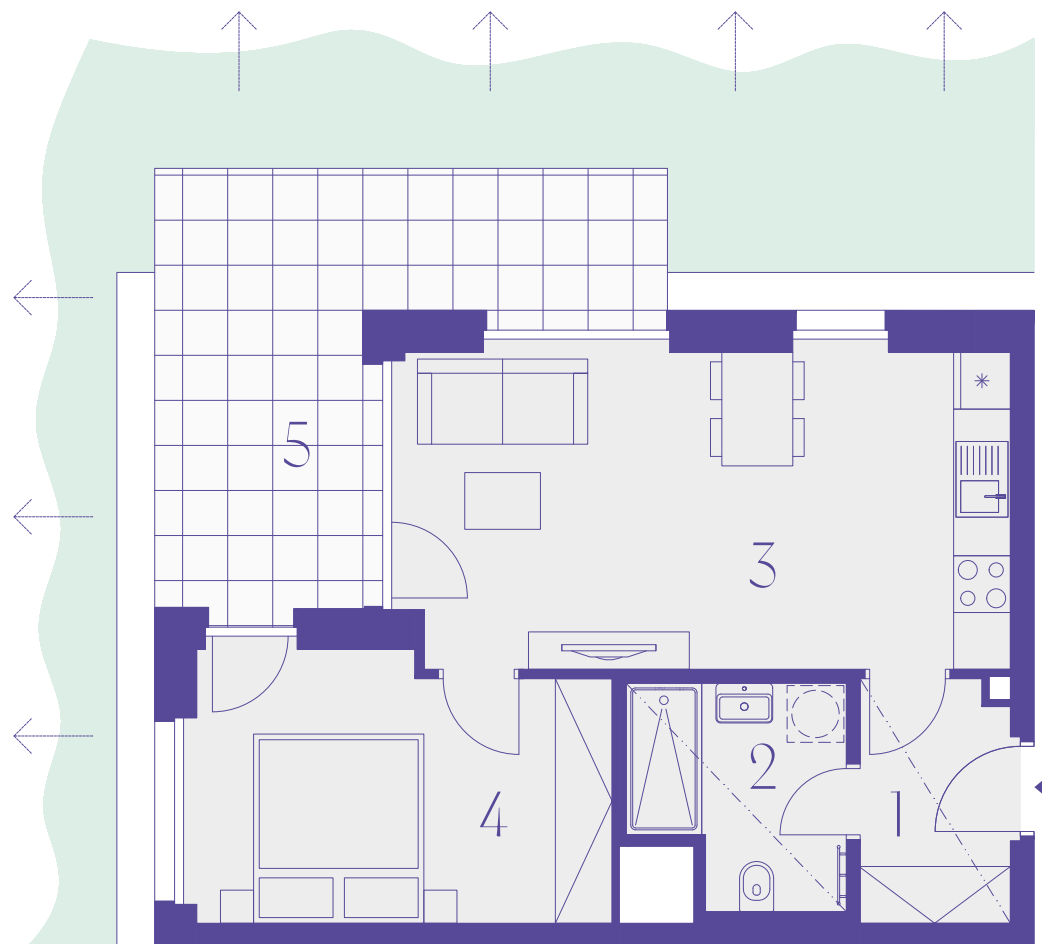

103

2+kk
46,3 m²
-1. podlaží

CONNECT
VRŠOVICE

BUDOVA

Číslo	Místnost	m ²
1	Chodba	4,3
2	Koupelna	4,9
3	Obývací pokoj + kk	22,3
4	Ložnice	12,5
Užitná plocha		44,0
Ostatní plochy, vnitřní příčky		2,3
Podlahová plocha		46,3
Zahrada		160,3
5	Terasa	16,2
Celková plocha		222,8