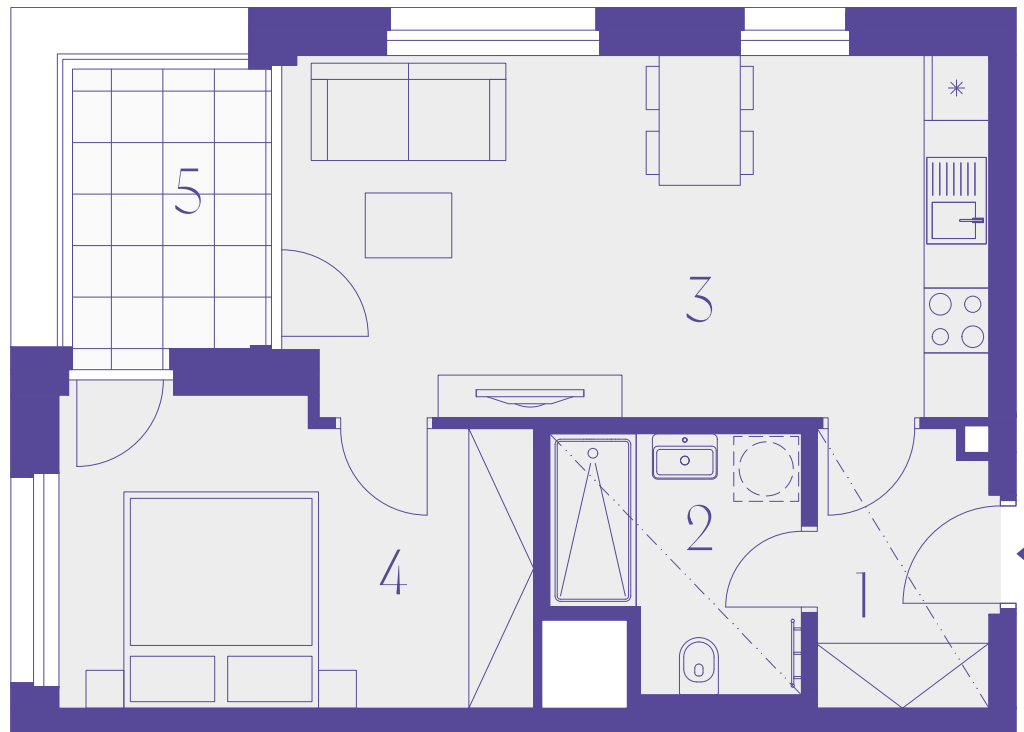

113

2+kk
45,6 m²
1. podlaží

CONNECT
VRŠOVICE

BUDOVA

Číslo	Místnost	m ²
1	Chodba	4,3
2	Koupelna	4,9
3	Obývací pokoj + kk	21,8
4	Ložnice	12,2
Užitná plocha		43,2
Ostatní plochy, vnitřní příčky		2,4
Podlahová plocha		45,6
5	Lodžie	4,9
Celková plocha		50,5