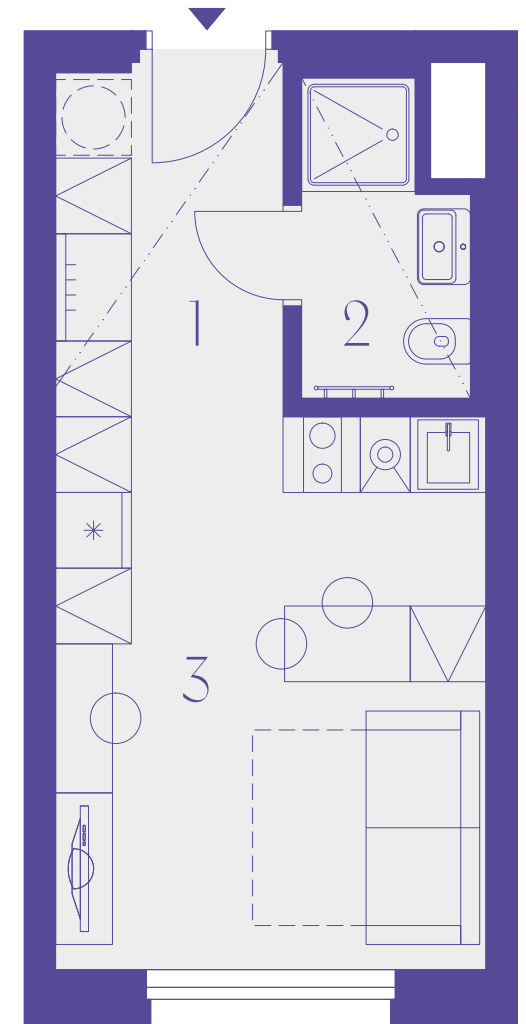

117

1+kk
24,6 m²
1. podlaží

CONNECT
VRŠOVICE

BUDOVA

Číslo	Místnost	m ²
1	Chodba	4,1
2	Koupelna	3,1
3	Obývací pokoj + kk	16,0
Užitná plocha		23,2
Ostatní plochy, vnitřní příčky		1,4
Podlahová plocha		24,6
Celková plocha		24,6

Schéma projektu

Umístění na patře

Pohled na dům

800 226 223

CONNECTVRŠOVICE.CZ

Plochy místností a další informace uvedené v tomto listu jsou orientační a nejsou závazné. Vybrazené zařízení a vybavení bytu/nebytového prostoru není předmětem dodávky. Rozsah dodávky je specifikován ve smlouvě. Investor si vyhrazuje právo na úpravy. 20.5.2025