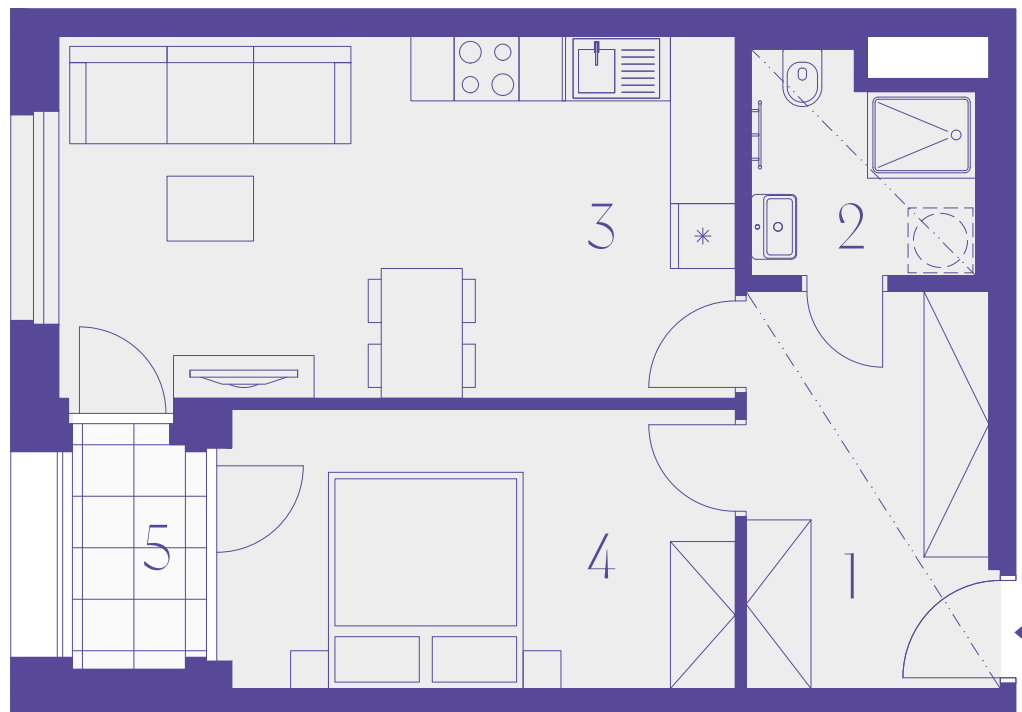

# 122

2+kk  
48,2 m<sup>2</sup>  
2. podlaží

CONNECT  
VRŠOVICE

BUDOVA

Číslo	Místnost	m <sup>2</sup>
1	Chodba	8,5
2	Koupelna	4,0
3	Obývací pokoj + kk	21,1
4	Ložnice	12,3
<b>Užitná plocha</b>		<b>45,9</b>
Ostatní plochy, vnitřní příčky		2,3
<b>Podlahová plocha</b>		<b>48,2</b>
5	Lodžie	2,7
<b>Celková plocha</b>		<b>50,9</b>