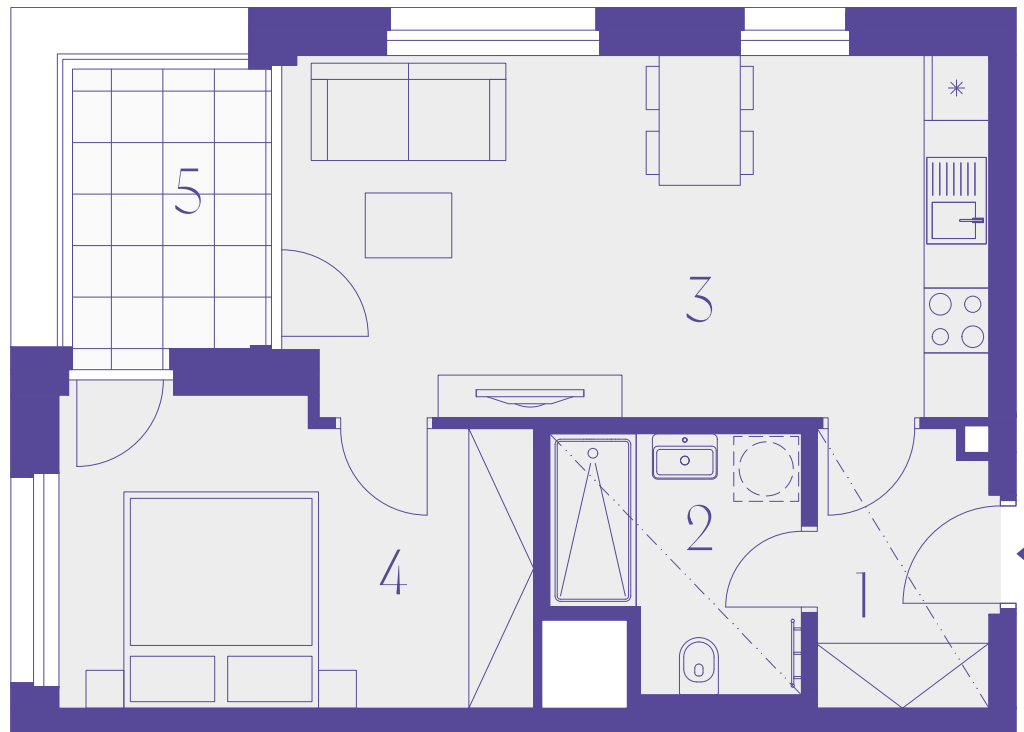

# 123

2+kk  
45,6 m<sup>2</sup>  
2. podlaží

CONNECT  
VRŠOVICE

BUDOVA

Číslo	Místnost	m <sup>2</sup>
1	Chodba	4,3
2	Koupelna	4,9
3	Obývací pokoj + kk	21,8
4	Ložnice	12,2
<b>Užitná plocha</b>		<b>43,2</b>
Ostatní plochy, vnitřní příčky		2,4
<b>Podlahová plocha</b>		<b>45,6</b>
5	Lodžie	4,9
<b>Celková plocha</b>		<b>50,5</b>