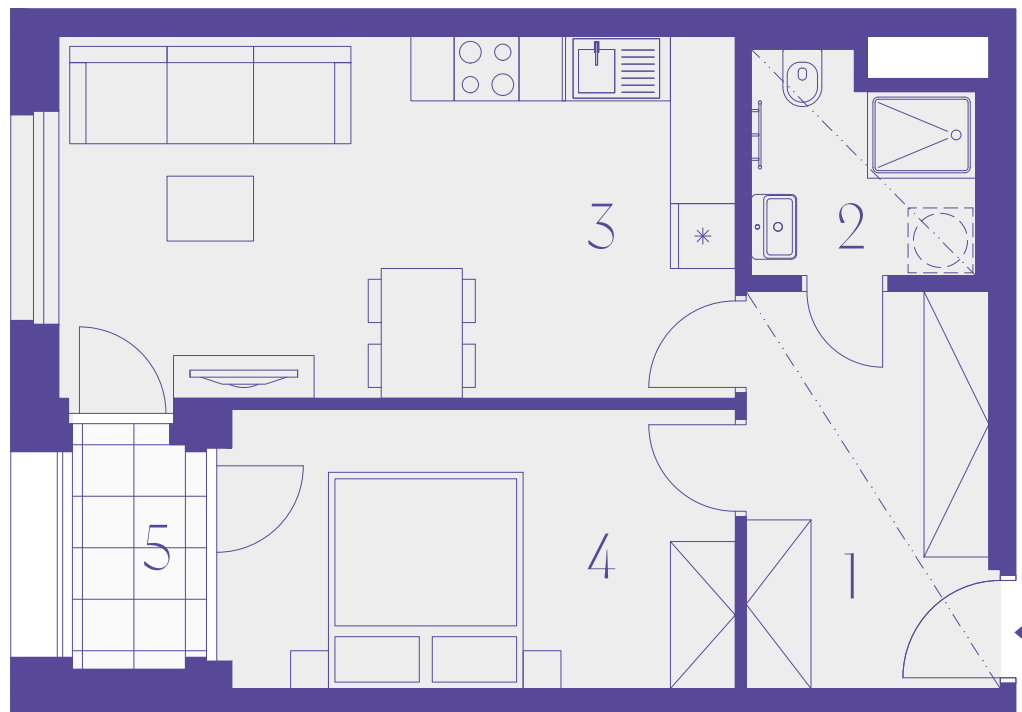

152

2+kk
48,2 m²
5. podlaží

CONNECT
VRŠOVICE

BUDOVA

Číslo	Místnost	m ²
1	Chodba	8,5
2	Koupelna	4,0
3	Obývací pokoj + kk	21,1
4	Ložnice	12,3
Užitná plocha		45,9
Ostatní plochy, vnitřní příčky		2,3
Podlahová plocha		48,2
5	Lodžie	2,7
Celková plocha		50,9