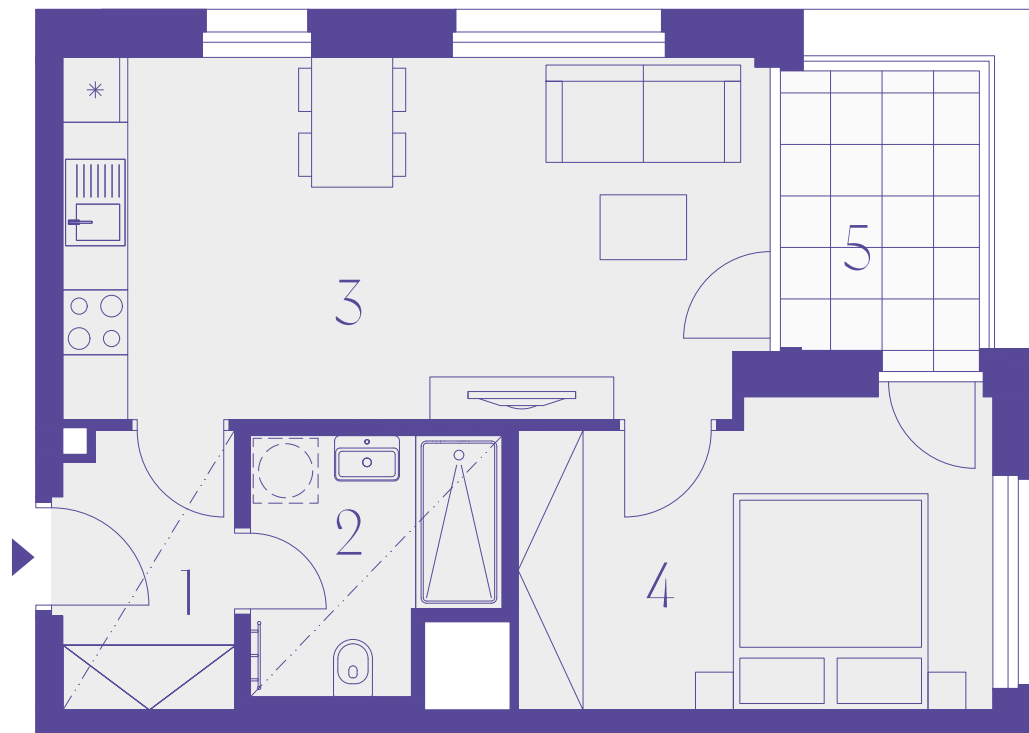

# 154

2+kk  
45,5 m<sup>2</sup>  
5. podlaží

CONNECT  
VRŠOVICE

BUDOVA

Číslo	Místnost	m <sup>2</sup>
1	Chodba	4,3
2	Koupelna	4,9
3	Obývací pokoj + kk	21,8
4	Ložnice	12,2
<b>Užitná plocha</b>		<b>43,2</b>
Ostatní plochy, vnitřní příčky		2,3
<b>Podlahová plocha</b>		<b>45,5</b>
5	Lodžie	4,9
<b>Celková plocha</b>		<b>50,4</b>