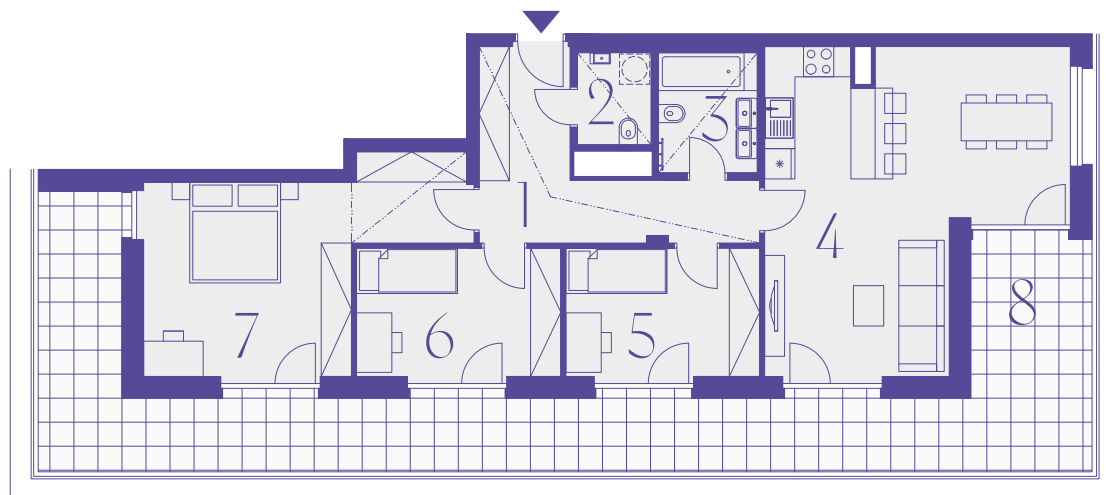

161

4+kk
97,8 m²
6. podlaží

CONNECT
VRŠOVICE

BUDOVA

Číslo	Místnost	m ²
1	Chodba	12,2
2	WC	2,8
3	Koupelna	4,7
4	Obývací pokoj + kk	32,2
5	Ložnice	10,6
6	Ložnice	10,1
7	Ložnice	20,5
Užitná plocha		93,1
Ostatní plochy, vnitřní příčky		4,7
Podlahová plocha		97,8
8	Terasa	47,4
Celková plocha		145,2