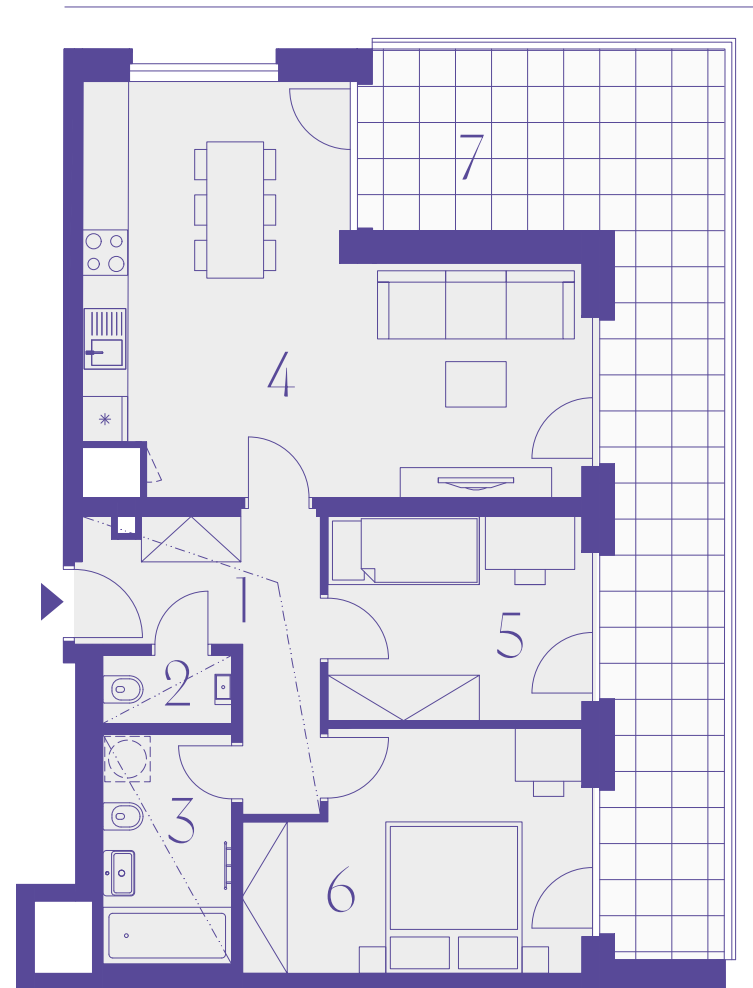

# 163

3+kk  
71,4 m<sup>2</sup>  
6. podlaží

CONNECT  
VRŠOVICE

BUDOVA

Číslo	Místnost	m <sup>2</sup>
1	Chodba	8,3
2	WC	1,6
3	Koupelna	5,2
4	Obývací pokoj + kk	28,6
5	Ložnice	9,3
6	Ložnice	13,4
<b>Užitná plocha</b>		<b>66,4</b>
Ostatní plochy, vnitřní příčky		5,0
<b>Podlahová plocha</b>		<b>71,4</b>
7	Terasa	27,0
<b>Celková plocha</b>		<b>98,4</b>

Schéma projektu

Umístění na patře

Pohled na dům

----- snížený pohled

0 1 m 2 m 5 m

800 226 223

CONNECTVRŠOVICE.CZ

Plochy místností a další informace uvedené v tomto listu jsou orientační a nejsou závazné. Vybavení zařízení a vybavení bytu/nebytového prostoru není předmětem dodávky. Rozsah dodávky je specifikován ve smlouvě. Investor si vyhrazuje právo na úpravy. 20.5.2025