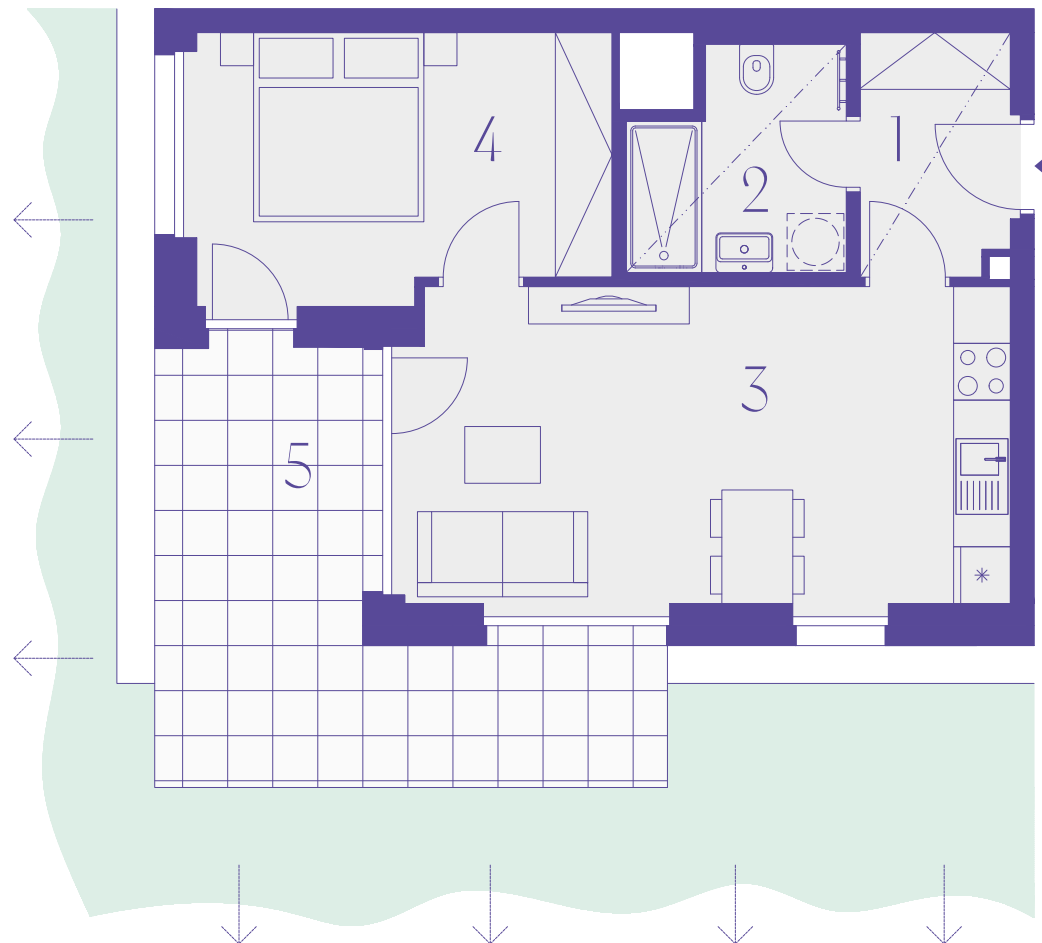

201

2+kk
46,3 m²
-1. podlaží

CONNECT
VRŠOVICE

BUDOVA

Číslo	Místnost	m ²
1	Chodba	4,3
2	Koupelna	4,9
3	Obývací pokoj + kk	22,3
4	Ložnice	12,5
Užitná plocha		44,0
Ostatní plochy, vnitřní příčky		2,3
Podlahová plocha		46,3
Zahrada		180,0
5	Terasa	16,2
Celková plocha		242,5

Schéma projektu

Umístění na patře

Pohled na dům

0 1 m 2 m 5 m

snížený pohled

800 226 223

CONNECTVRŠOVICE.CZ

Plochy místností a další informace uvedené v tomto listu jsou orientační a nejsou závazné. Vybrazené zařízení a vybavení bytu/nebytového prostoru není předmětem dodávky. Rozsah dodávky je specifikován ve smlouvě. Investor si vyhrazuje právo na úpravy. 20.5.2025