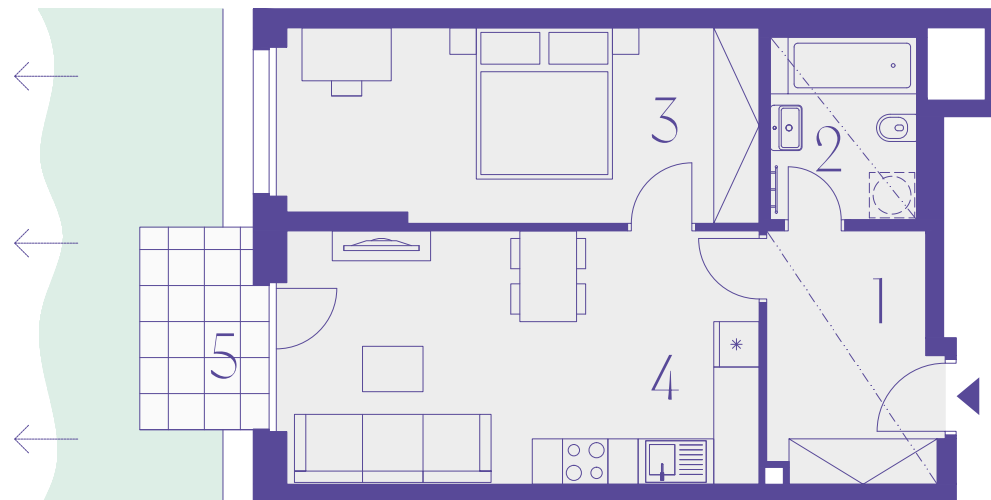

202

2+kk
52,5 m²
-1. podlaží

CONNECT
VRŠOVICE

BUDOVA

Číslo	Místnost	m ²
1	Chodba	7,6
2	Koupelna	4,7
3	Obývací pokoj + kk	21,3
4	Ložnice	16,2
Užitná plocha		49,8
Ostatní plochy, vnitřní příčky		2,7
Podlahová plocha		52,5
Zahrada		42,1
5	Terasa	4,4
Celková plocha		99,0