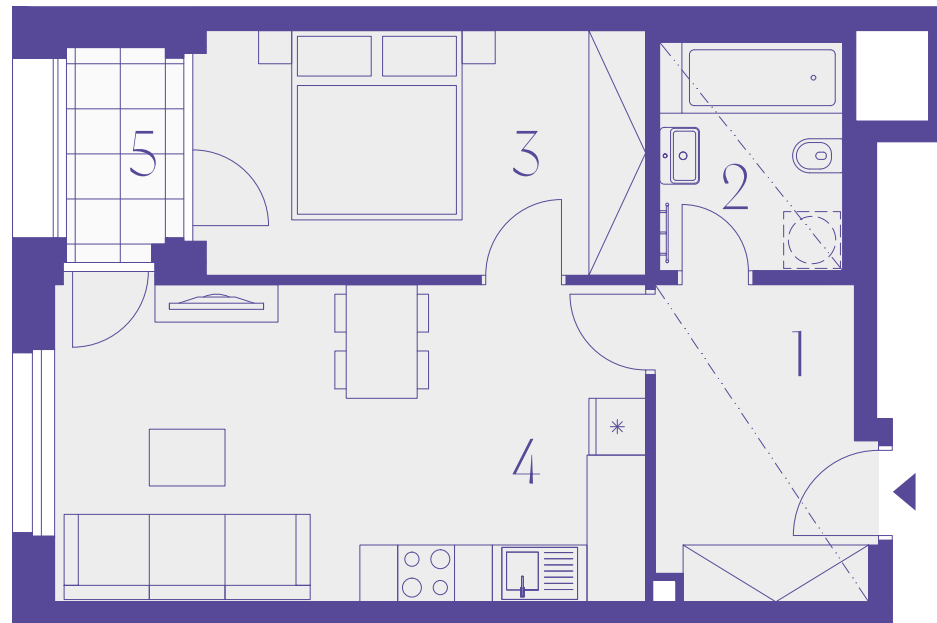

212

2+kk
48,2 m²
1. podlaží

CONNECT
VRŠOVICE

BUDOVA

Číslo	Místnost	m ²
1	Chodba	7,6
2	Koupelna	4,7
3	Obývací pokoj + kk	21,1
4	Ložnice	12,3
Užitná plocha		45,7
Ostatní plochy, vnitřní příčky		2,5
Podlahová plocha		48,2
5	Lodžie	2,7
Celková plocha		50,9