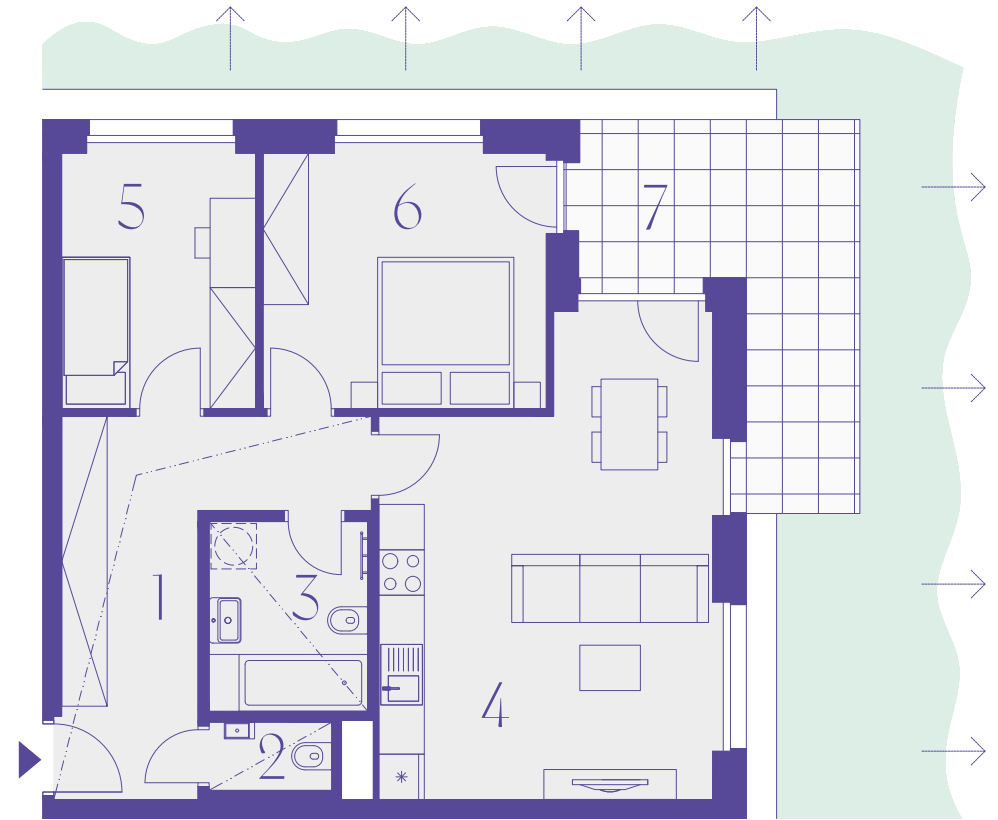

215

3+kk
70,3 m²
1. podlaží

CONNECT
VRŠOVICE

BUDOVA

Číslo	Místnost	m ²
1	Chodba	12,4
2	WC	1,6
3	Koupelna	5,3
4	Obývací pokoj + kk	25,9
5	Ložnice	8,9
6	Ložnice	13,0
Užitná plocha		67,1
Ostatní plochy, vnitřní příčky		3,2
Podlahová plocha		70,3
Zahrada		101,5
7	Terasa	13,2
Celková plocha		185,0