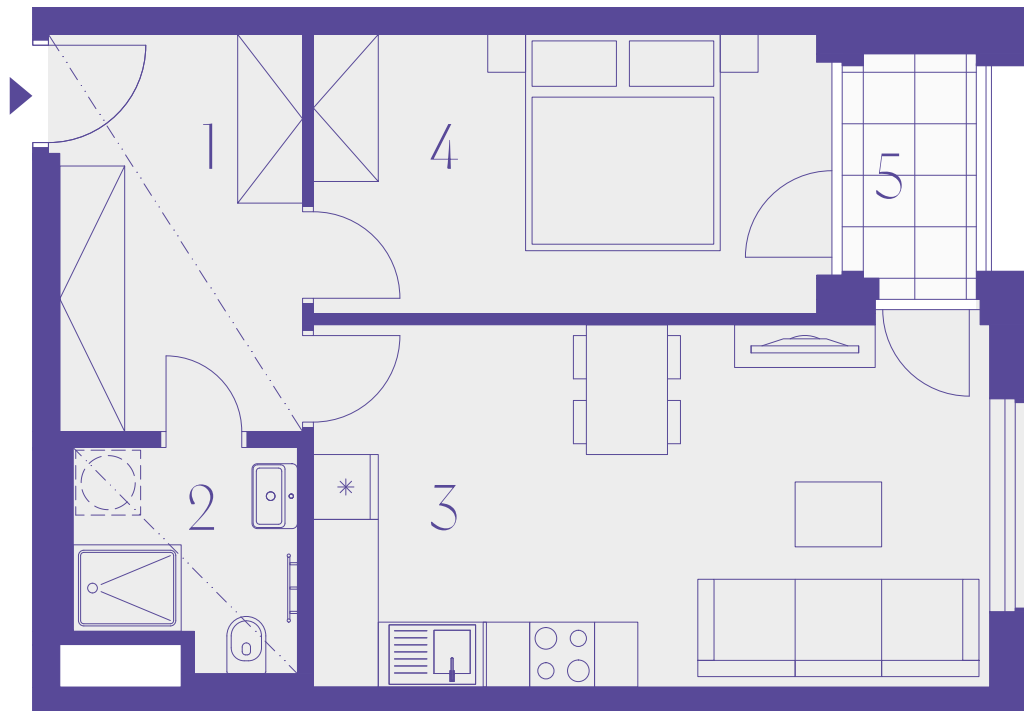

226

2+kk
48,1 m²
2. podlaží

CONNECT
VRŠOVICE

BUDOVA

Číslo	Místnost	m ²
1	Chodba	8,5
2	Koupelna	4,0
3	Obývací pokoj + kk	21,1
4	Hobby místnost	12,3
Užitná plocha		45,9
Ostatní plochy, vnitřní příčky		2,2
Podlahová plocha		48,1
5	Lodžie	2,7
Celková plocha		50,8