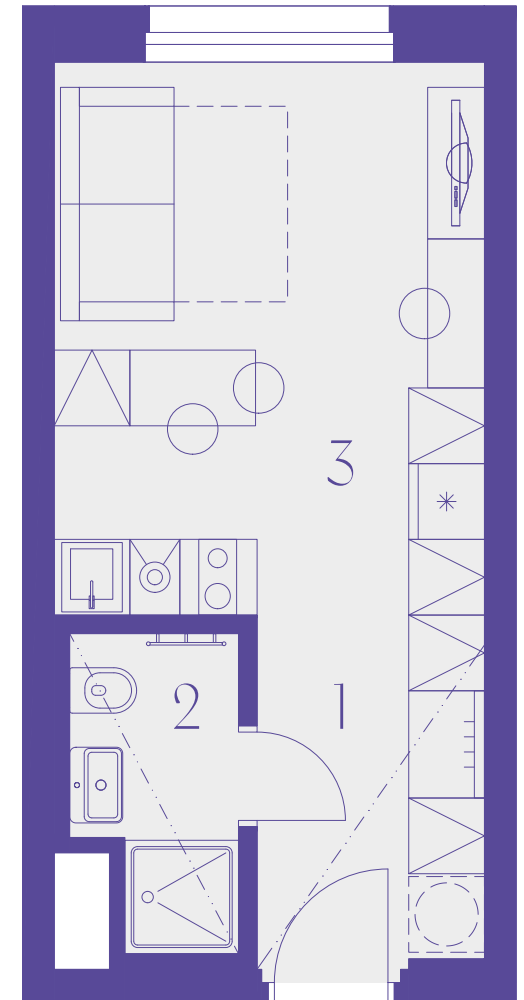

234

1+kk
24,6 m²
3. podlaží

CONNECT
VRŠOVICE

BUDOVA

Číslo	Místnost	m ²
1	Chodba	4,1
2	Koupelna	3,1
3	Obývací pokoj + kk	16,0
Užitná plocha		23,2
Ostatní plochy, vnitřní příčky		1,4
Podlahová plocha		24,6
Celková plocha		24,6

Schéma projektu

Umístění na patře

Pohled na dům

snížený pohled

0 1 m 2 m 5 m

800 226 223

CONNECTVRŠOVICE.CZ

Plochy místností a další informace uvedené v tomto listu jsou orientační a nejsou závazné. Vybavení zařízení a vybavení bytu/nebytového prostoru není předmětem dodávky. Rozsah dodávky je specifikován ve smlouvě. Investor si vyhrazuje právo na úpravy. 20.5.2025