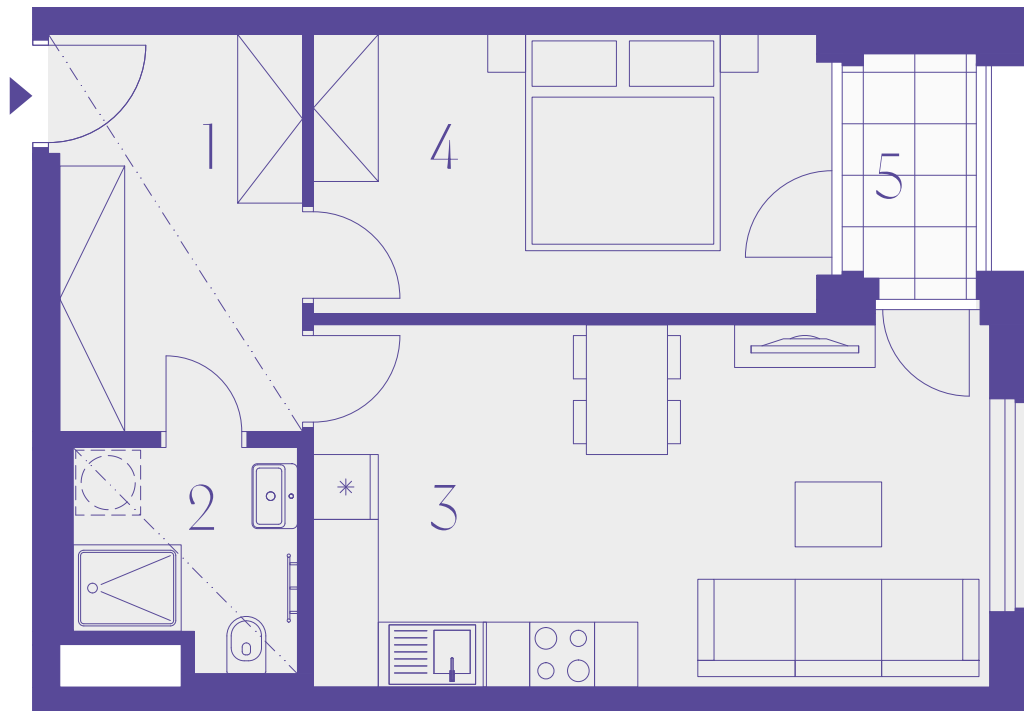

236

2+kk
48,1 m²
3. podlaží

CONNECT
VRŠOVICE

BUDOVA

Číslo	Místnost	m ²
1	Chodba	8,5
2	Koupelna	4,0
3	Obývací pokoj + kk	21,1
4	Hobby místnost	12,3
Užitná plocha		45,9
Ostatní plochy, vnitřní příčky		2,2
Podlahová plocha		48,1
5	Lodžie	2,7
Celková plocha		50,8