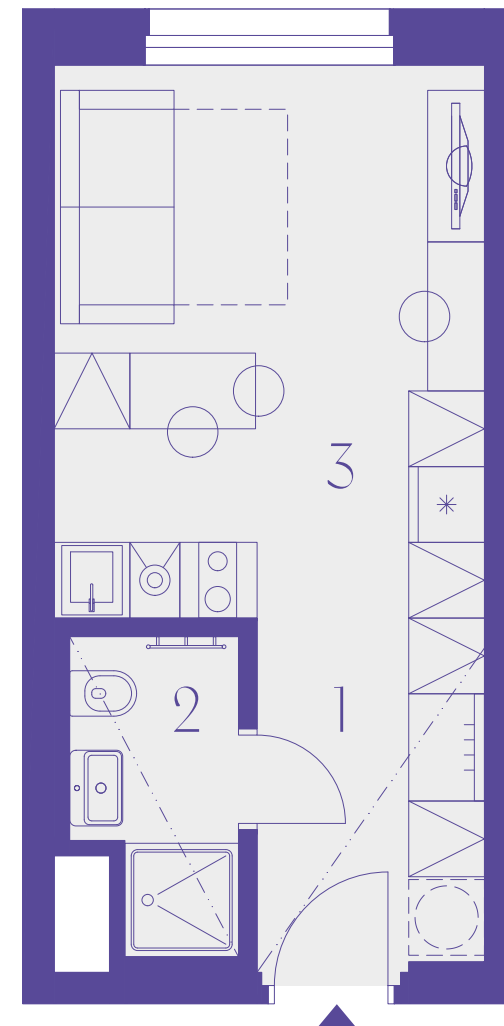

244

1+kk
24,6 m²
4. podlaží

CONNECT
VRŠOVICE

BUDOVA

Číslo	Místnost	m ²
1	Chodba	4,1
2	Koupelna	3,1
3	Obývací pokoj + kk	16,0
Užitná plocha		23,2
Ostatní plochy, vnitřní příčky		1,4
Podlahová plocha		24,6
Celková plocha		24,6

Schéma projektu

Umístění na patře

Pohled na dům

0 1 m 2 m 5 m

800 226 223

CONNECTVRŠOVICE.CZ

Plochy místností a další informace uvedené v tomto listu jsou orientační a nejsou závazné. Vybavené zařízení a vybavení bytu/nebytového prostoru není předmětem dodávky. Rozsah dodávky je specifikován ve smlouvě. Investor si vyhrazuje právo na úpravy. 20.5.2025