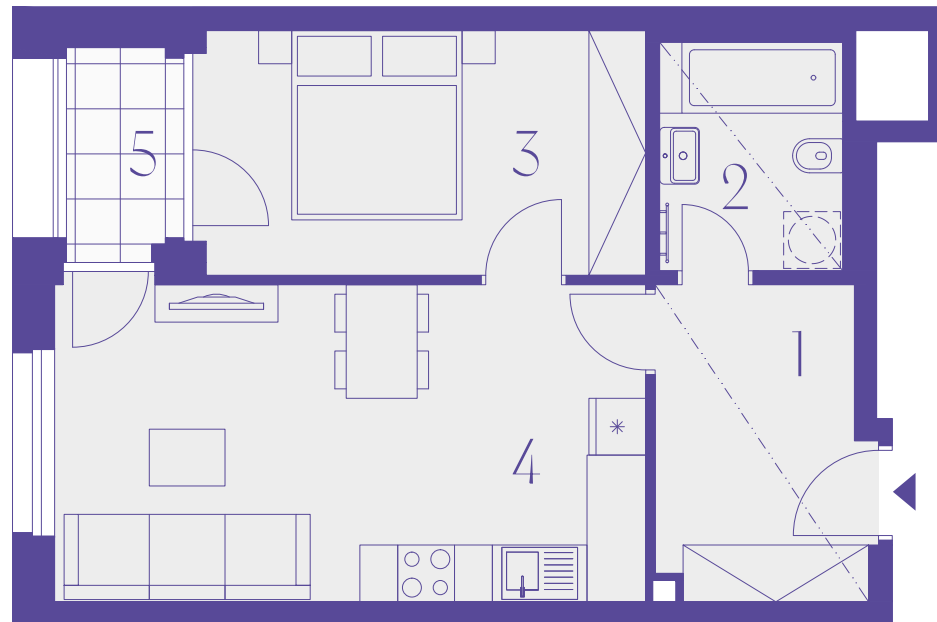

# 252

2+kk  
48,2 m<sup>2</sup>  
5. podlaží

CONNECT  
VRŠOVICE

BUDOVA

Číslo	Místnost	m <sup>2</sup>
1	Chodba	7,6
2	Koupelna	4,7
3	Obývací pokoj + kk	21,1
4	Ložnice	12,3
<b>Užitná plocha</b>		<b>45,7</b>
Ostatní plochy, vnitřní příčky		2,5
<b>Podlahová plocha</b>		<b>48,2</b>
5	Lodžie	2,7
<b>Celková plocha</b>		<b>50,9</b>