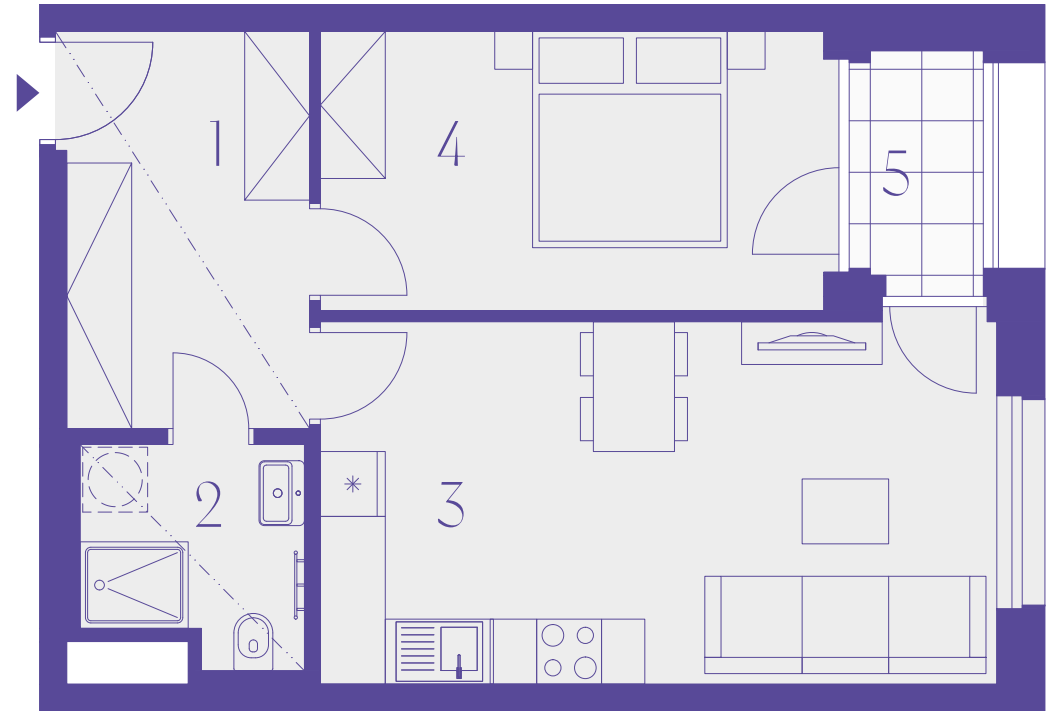

# 255

2+kk  
48,1 m<sup>2</sup>  
5. podlaží

CONNECT  
VRŠOVICE

BUDOVA

Číslo	Místnost	m <sup>2</sup>
1	Chodba	8,5
2	Koupelna	4,0
3	Obývací pokoj + kk	21,1
4	Hobby místnost	12,3
<b>Užitná plocha</b>		<b>45,9</b>
Ostatní plochy, vnitřní příčky		2,2
<b>Podlahová plocha</b>		<b>48,1</b>
5	Lodžie	2,7
<b>Celková plocha</b>		<b>50,8</b>