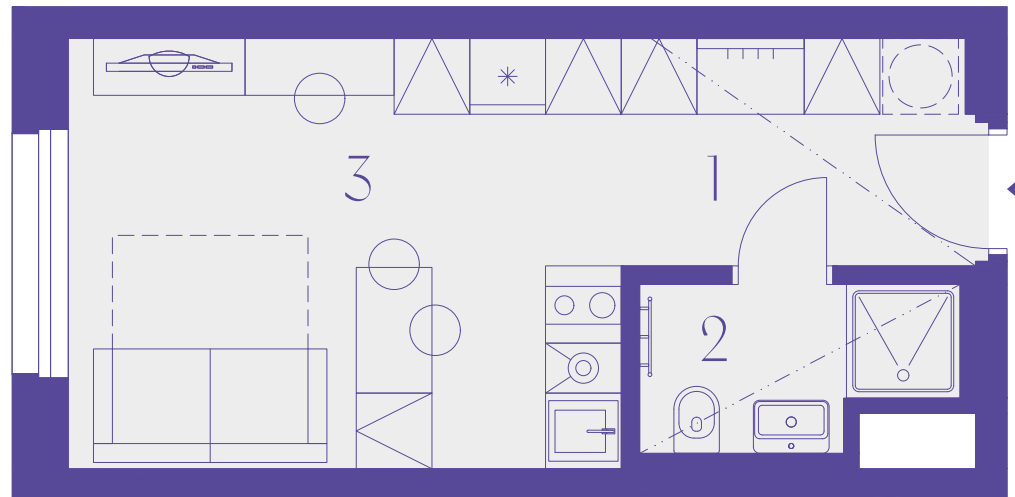

342

1+kk
24,6 m²
4. podlaží

CONNECT
VRŠOVICE

BUDOVA

Číslo	Místnost	m ²
1	Chodba	4,1
2	Koupelna	3,1
3	Obývací pokoj + kk	16,0
Užitná plocha		23,2
Ostatní plochy, vnitřní příčky		1,4
Podlahová plocha		24,6
Celková plocha		24,6

Schéma projektu

Umístění na patře

Pohled na dům

800 226 223

CONNECTVRŠOVICE.CZ

Plochy místností a další informace uvedené v tomto listu jsou orientační a nejsou závazné. Vybrazené zařízení a vybavení bytu/nebytového prostoru není předmětem dodávky. Rozsah dodávky je specifikován ve smlouvě. Investor si vyhrazuje právo na úpravy. 20.5.2025