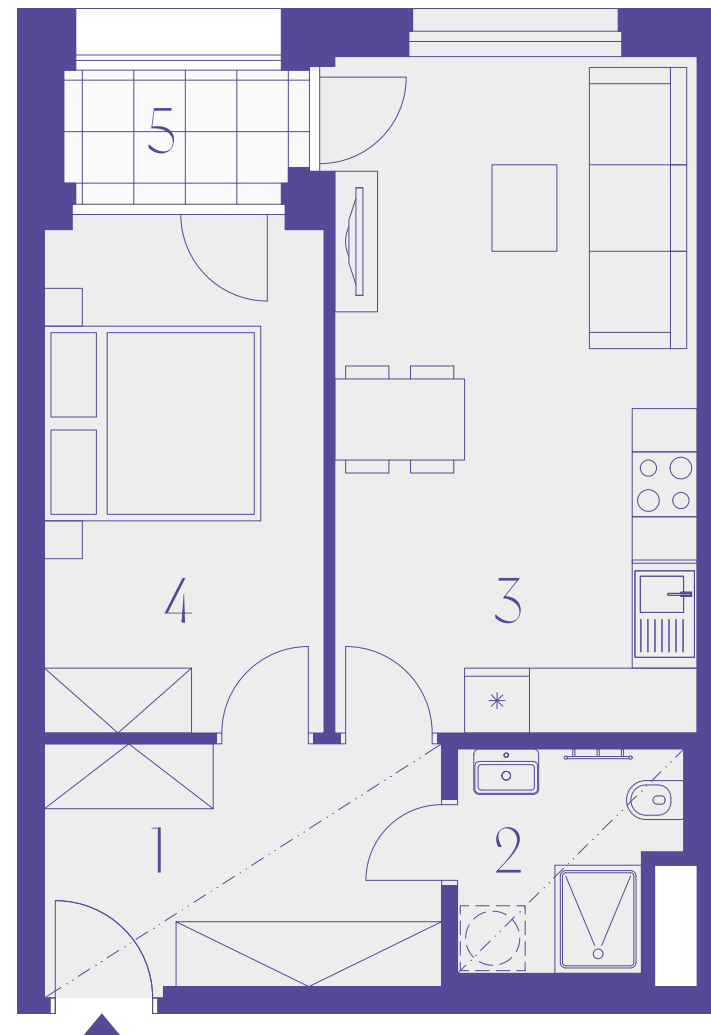

800 226 223

CONNECTVRŠOVICE.CZ

Plochy místností a další informace uvedené v tomto listu jsou orientační a nejsou závazné. Vybavené zařízení a vybavení bytu/nebytového prostoru není předmětem dodávky. Rozsah dodávky je specifikován ve smlouvě. Investor si vyhrazuje právo na úpravy. 20.5.2025

NEOCITY
+
DARAMIS