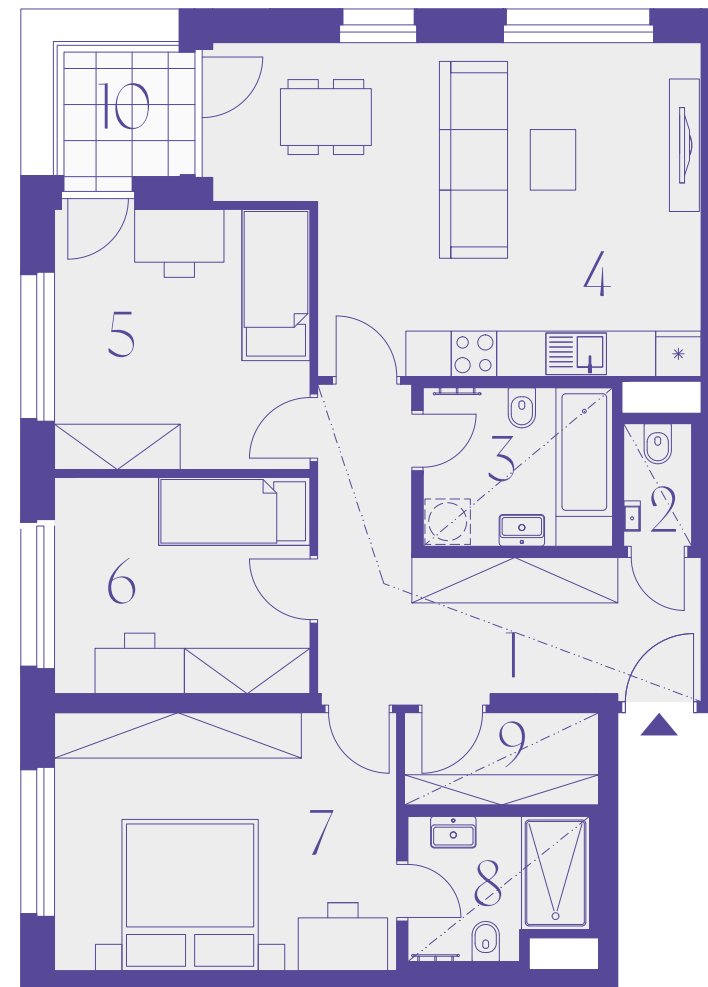

352

4+kk
95,7 m²
5. podlaží

CONNECT
VRŠOVICE

BUDOVA

Číslo	Místnost	m ²
1	Chodba	12,9
2	WC	1,6
3	Koupelna	5,3
4	Obývací pokoj + kk	25,5
5	Ložnice	11,8
6	Ložnice	9,7
7	Ložnice	15,5
8	Koupelna	4,2
9	Šatna	3,1
Užitná plocha		89,6
Ostatní plochy, vnitřní příčky		6,1
Podlahová plocha		95,7
10	Lodžie	3,0
Celková plocha		98,7

Schéma projektu

Umístění na patře

Pohled na dům

snížený pohled

0 1 m 2 m 5 m

800 226 223

CONNECTVRŠOVICE.CZ

Plochy místností a další informace uvedené v tomto listu jsou orientační a nejsou závazné. Vybavení a vybavení bytu/nebytového prostoru není předmětem dodávky. Rozsah dodávky je specifikován ve smlouvě. Investor si vyhrazuje právo na úpravy. 20.5.2025