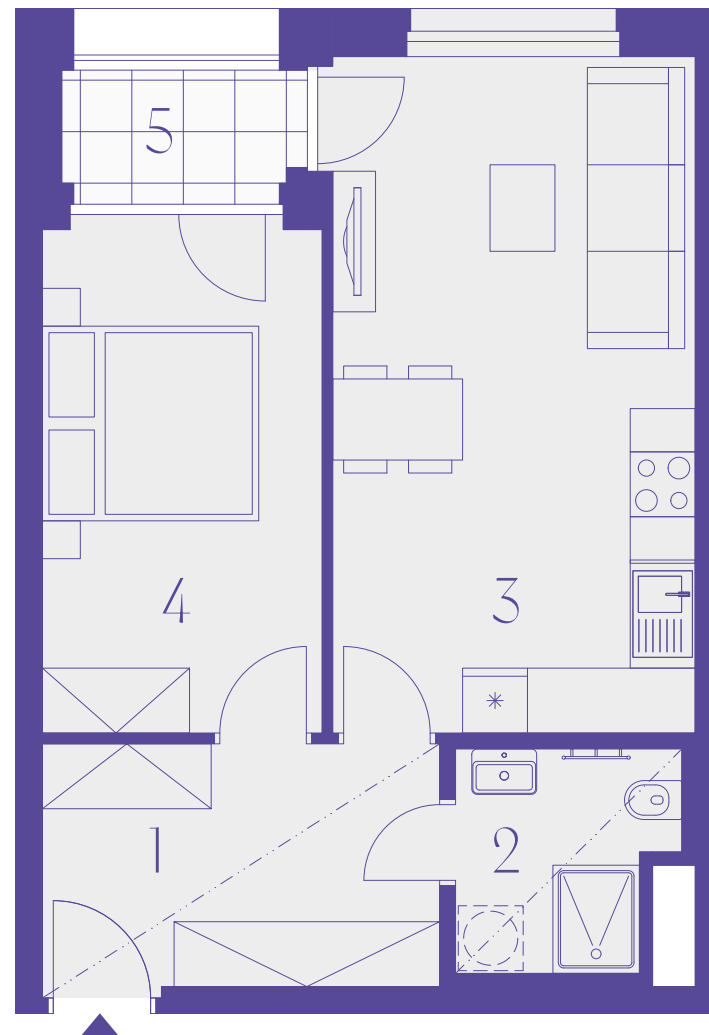

800 226 223

CONNECTVRŠOVICE.CZ

Plochy místností a další informace uvedené v tomto listu jsou orientační a nejsou závazné. Vybavené zařízení a vybavení bytu/nebytového prostoru není předmětem dodávky. Rozsah dodávky je specifikován ve smlouvě. Investor si vyhrazuje právo na úpravy. 20.5.2025

NEOCITY
+
DARAMIS