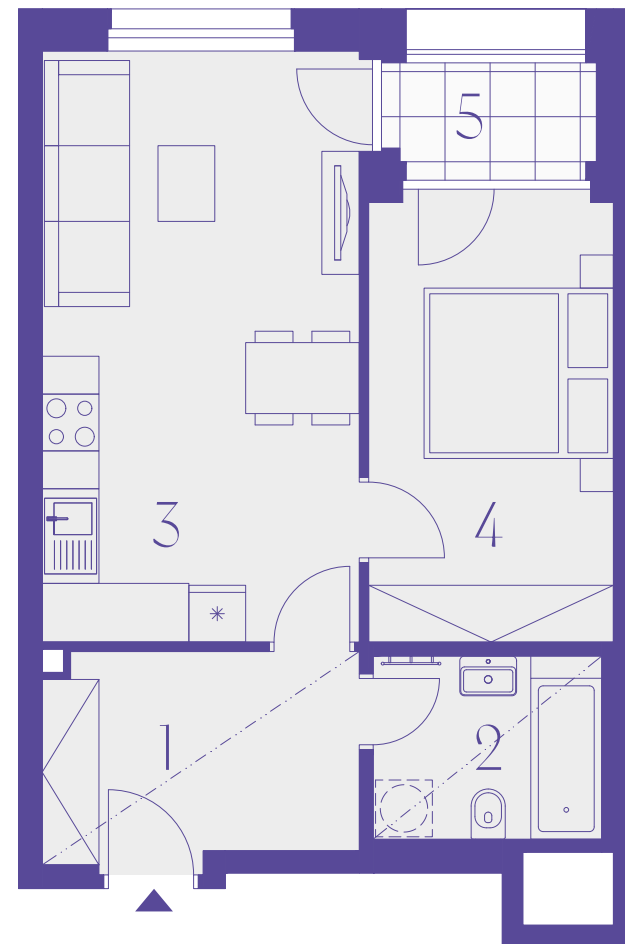

800 226 223

CONNECTVRŠOVICE.CZ

Plochy místností a další informace uvedené v tomto listu jsou orientační a nejsou závazné. Vyobrazené zařízení a vybavení bytu/nebytového prostoru není předmětem dodávky. Rozsah dodávky je specifikován ve smlouvě. Investor si vyhrazuje právo na úpravy. 20.5.2025

NEOCITY
+
DARAMIS