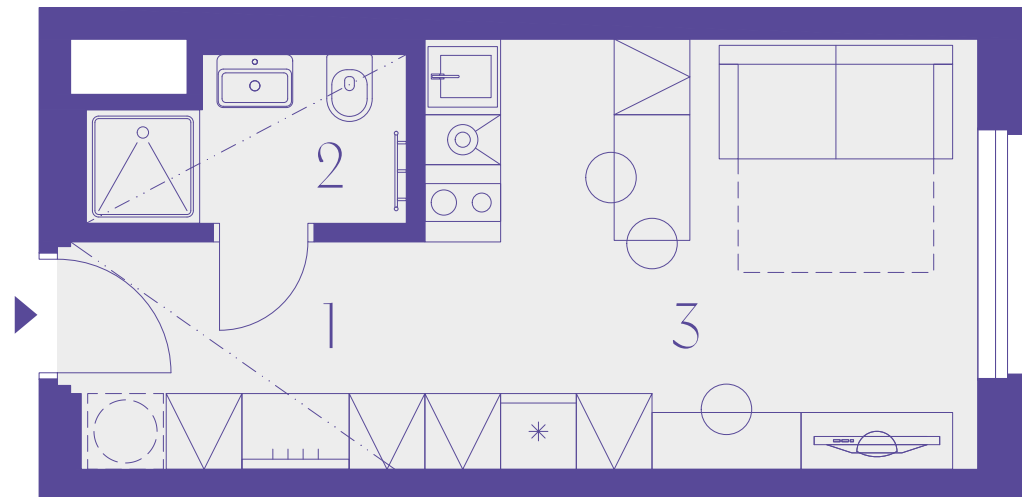

445

1+kk
24,6 m²
4. podlaží

CONNECT
VRŠOVICE

BUDOVA

Číslo	Místnost	m ²
1	Chodba	4,1
2	Koupelna	3,1
3	Obývací pokoj + kk	16,0
Užitná plocha		23,2
Ostatní plochy, vnitřní příčky		1,4
Podlahová plocha		24,6
Celková plocha		24,6

Schéma projektu

Umístění na patře

Pohled na dům

800 226 223

CONNECTVRŠOVICE.CZ

Plochy místností a další informace uvedené v tomto listu jsou orientační a nejsou závazné. Vybrazené zařízení a vybavení bytu/nebytového prostoru není předmětem dodávky. Rozsah dodávky je specifikován ve smlouvě. Investor si vyhrazuje právo na úpravy. 20.5.2025