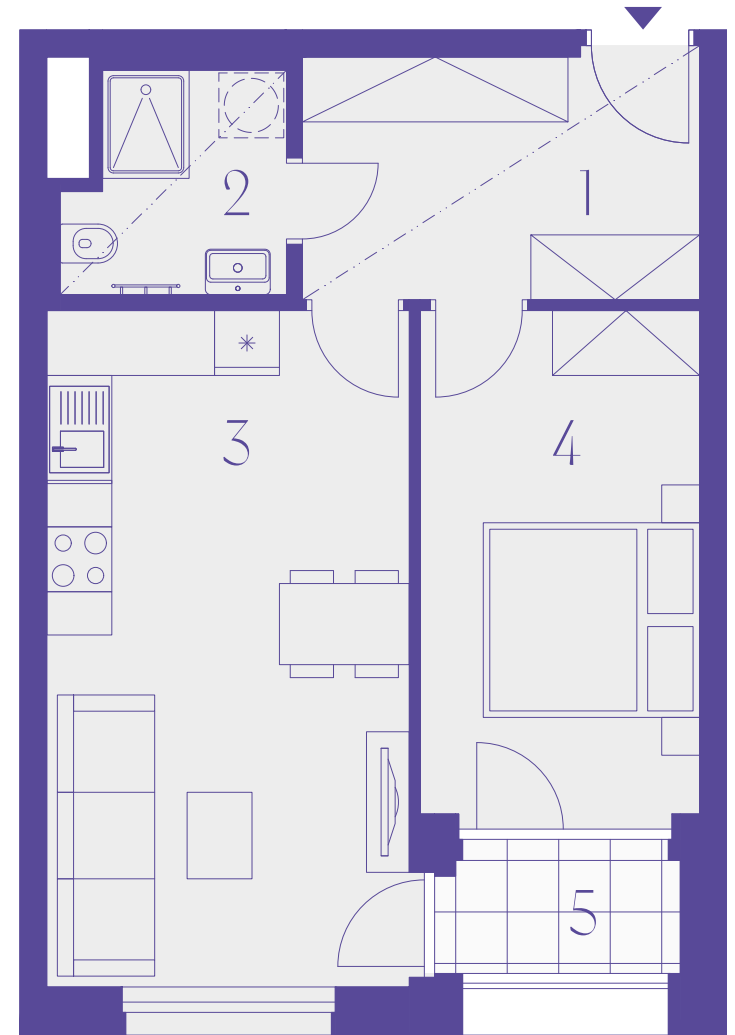

800 226 223

CONNECTVRŠOVICE.CZ

Plochy místností a další informace uvedené v tomto listu jsou orientační a nejsou závazné. Vybavení a vybavení bytu/nebytového prostoru není předmětem dodávky. Rozsah dodávky je specifikován ve smlouvě. Investor si vyhrazuje právo na úpravy. 20.5.2025

NEOCITY
+
DARAMIS