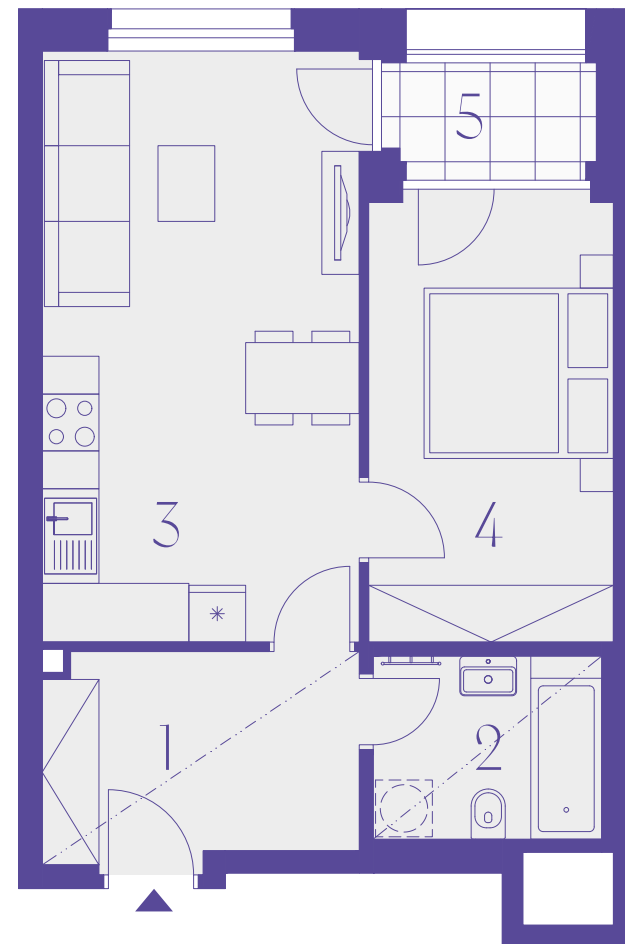

800 226 223

CONNECTVRŠOVICE.CZ

Plochy místností a další informace uvedené v tomto listu jsou orientační a nejsou závazné. Vybavení a vybavení bytu/nebytového prostoru není předmětem dodávky. Rozsah dodávky je specifikován ve smlouvě. Investor si vyhrazuje právo na úpravy. 20.5.2025

NEOCITY
+
DARAMIS