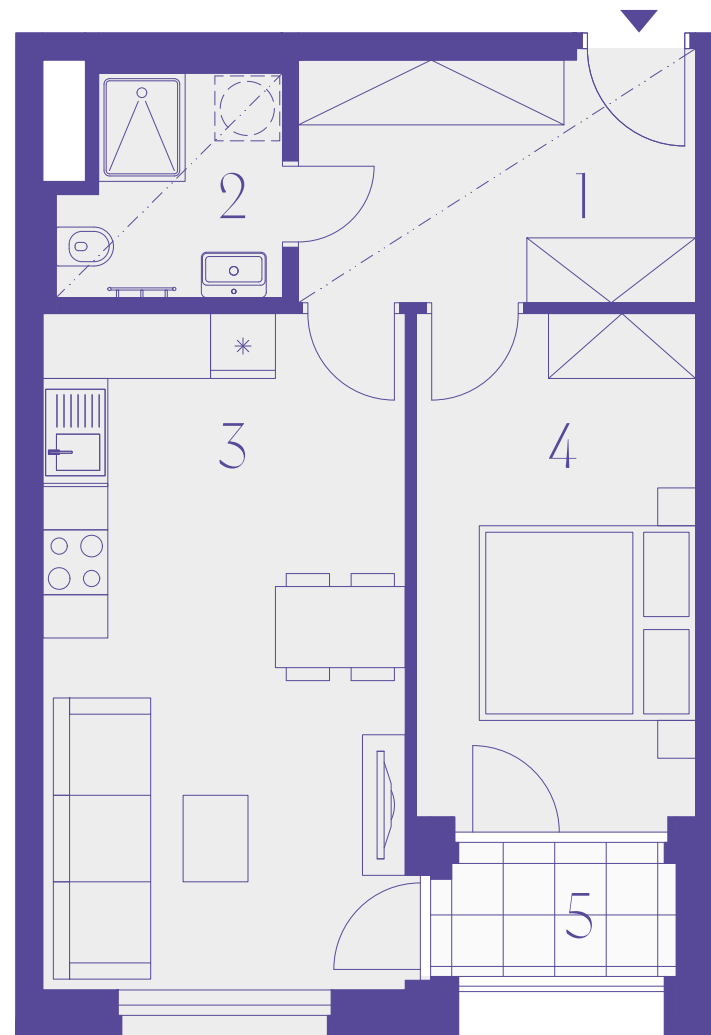

456

2+kk
48,2 m²
5. podlaží

CONNECT
VRŠOVICE

BUDOVA

Číslo	Místnost	m ²
1	Chodba	8,5
2	Koupelna	4,0
3	Obývací pokoj + kk	21,1
4	Ložnice	12,3
Užitná plocha		45,9
Ostatní plochy, vnitřní příčky		2,3
Podlahová plocha		48,2
5	Lodžie	2,7
Celková plocha		50,9

Schéma projektu

Umístění na patře

Pohled na dům

----- snížený pohled

0 1 m 2 m 5 m

800 226 223

CONNECTVRŠOVICE.CZ

Plochy místností a další informace uvedené v tomto listu jsou orientační a nejsou závazné. Vybavené zařízení a vybavení bytu/nebytového prostoru není předmětem dodávky. Rozsah dodávky je specifikován ve smlouvě. Investor si vyhrazuje právo na úpravy. 20.5.2025