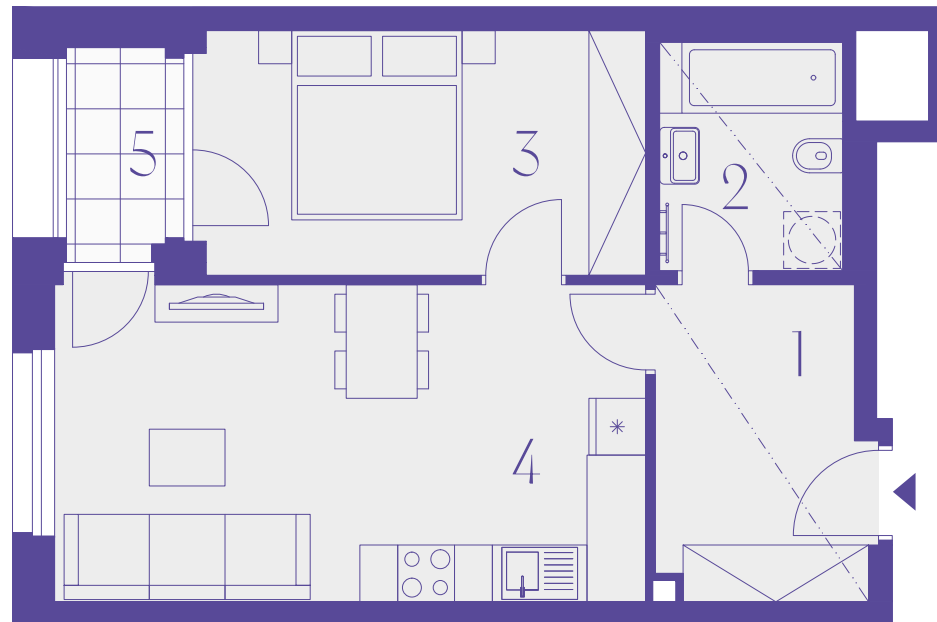

642

2+kk
48,2 m²
4. podlaží

CONNECT
VRŠOVICE

BUDOVA

Číslo	Místnost	m ²
1	Chodba	7,6
2	Koupelna	4,7
3	Obývací pokoj + kk	21,1
4	Hobby místnost	12,3
Užitná plocha		45,7
Ostatní plochy, vnitřní příčky		2,5
Podlahová plocha		48,2
5	Lodžie	2,7
Celková plocha		50,9