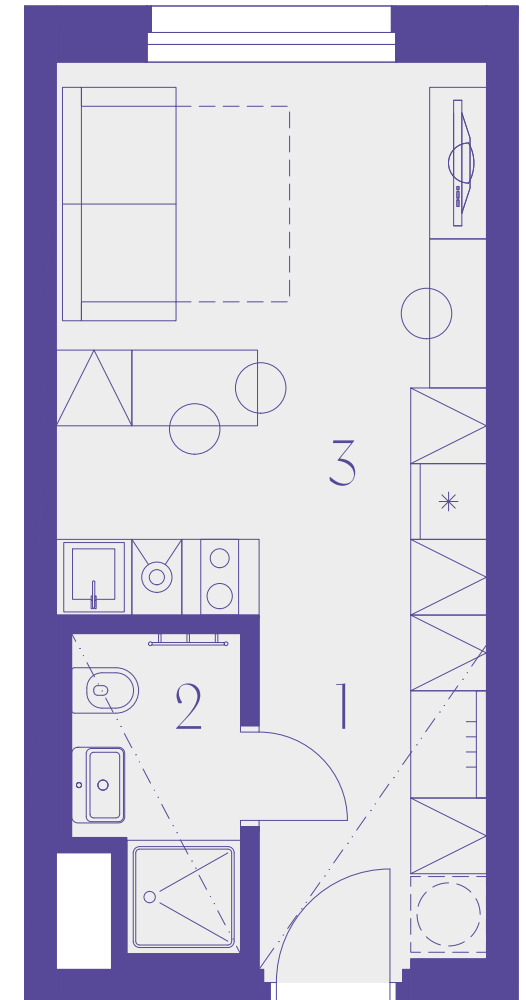

644

1+kk
24,6 m²
4. podlaží

CONNECT
VRŠOVICE

BUDOVA

Číslo	Místnost	m ²
1	Chodba	4,1
2	Koupelna	3,1
3	Obývací pokoj + kk	16,0
Užitná plocha		23,2
Ostatní plochy, vnitřní příčky		1,4
Podlahová plocha		24,6
Celková plocha		24,6

Schéma projektu

Umístění na patře

Pohled na dům

snížený pohled

0 1 m 2 m 5 m

800 226 223

CONNECTVRŠOVICE.CZ

Plochy místností a další informace uvedené v tomto listu jsou orientační a nejsou závazné. Vybavení zařízení a vybavení bytu/nebytového prostoru není předmětem dodávky. Rozsah dodávky je specifikován ve smlouvě. Investor si vyhrazuje právo na úpravy. 20.5.2025