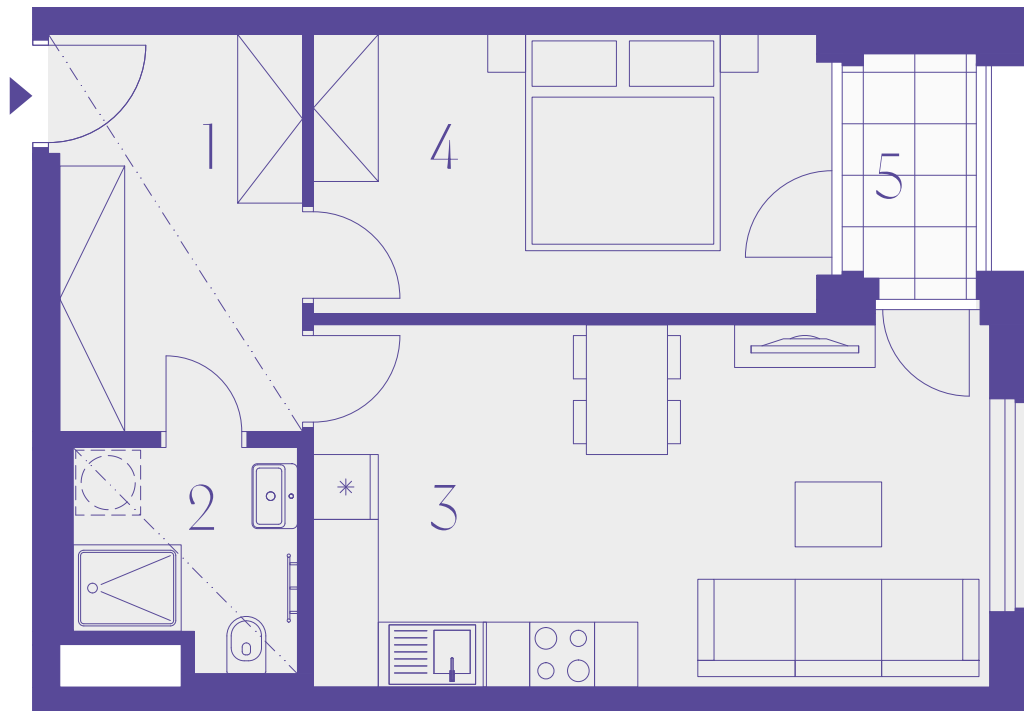

646

2+kk
48,1 m²
4. podlaží

CONNECT
VRŠOVICE

BUDOVA

Číslo	Místnost	m ²
1	Chodba	8,5
2	Koupelna	4,0
3	Obývací pokoj + kk	21,1
4	Hobby místnost	12,3
Užitná plocha		45,9
Ostatní plochy, vnitřní příčky		2,2
Podlahová plocha		48,1
5	Lodžie	2,7
Celková plocha		50,8