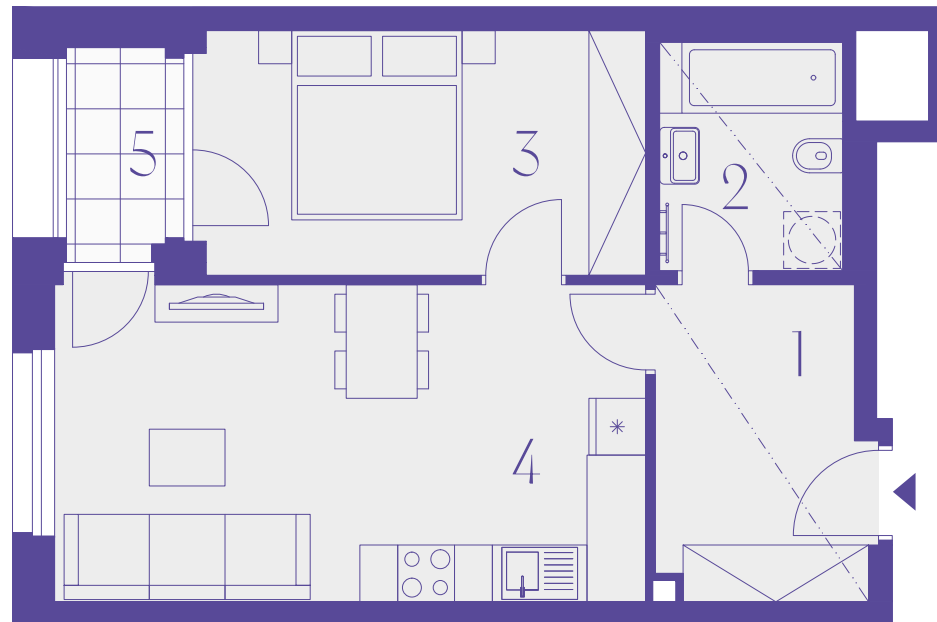

652

2+kk
48,2 m²
5. podlaží

CONNECT
VRŠOVICE

BUDOVA

Číslo	Místnost	m ²
1	Chodba	7,6
2	Koupelna	4,7
3	Obývací pokoj + kk	21,1
4	Ložnice	12,3
Užitná plocha		45,7
Ostatní plochy, vnitřní příčky		2,5
Podlahová plocha		48,2
5	Lodžie	2,7
Celková plocha		50,9