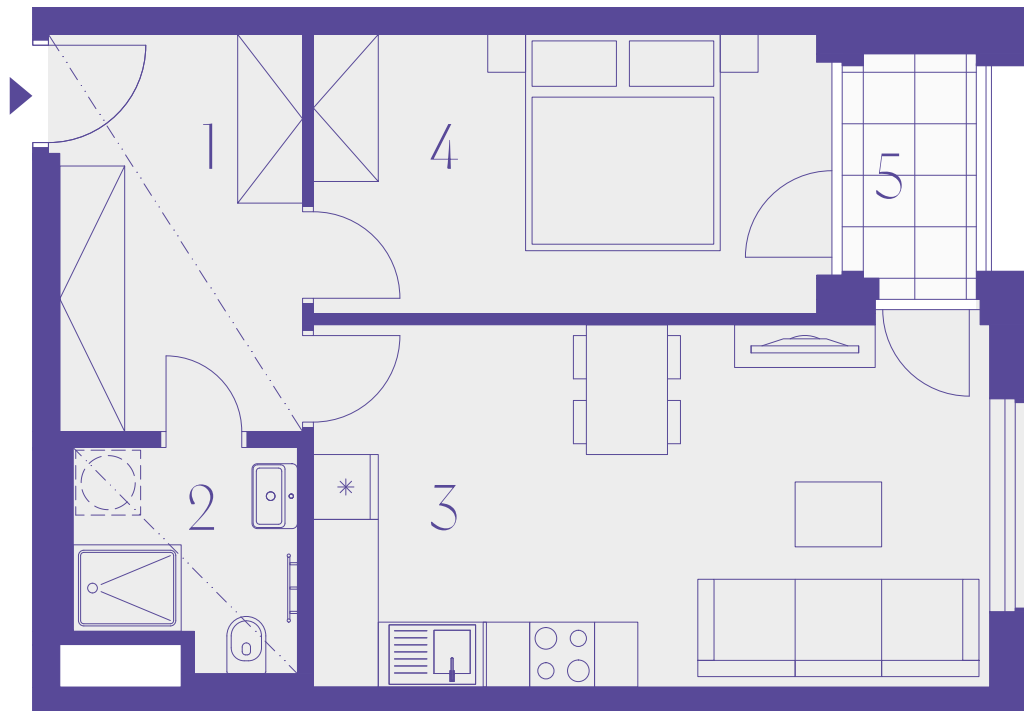

655

2+kk
48,1 m²
5. podlaží

CONNECT
VRŠOVICE

BUDOVA

Číslo	Místnost	m ²
1	Chodba	8,5
2	Koupelna	4,0
3	Obývací pokoj + kk	21,1
4	Ložnice	12,3
Užitná plocha		45,9
Ostatní plochy, vnitřní příčky		2,2
Podlahová plocha		48,1
5	Lodžie	2,7
Celková plocha		50,8