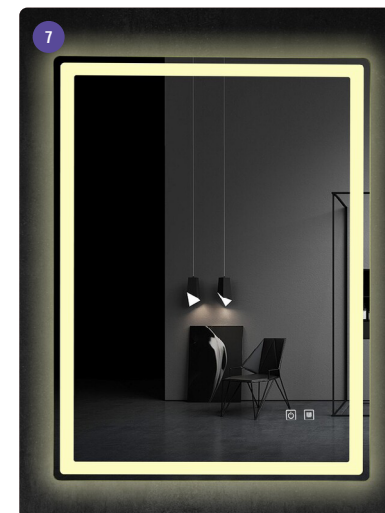

Rozměr 60×120 mm

Lesklý povrch

Stupeň otěru PEI 4, protiskluz R9

Síla střepe 8,5 mm

<b>Umyvadlo závěsné</b>	<b>La Futura S-Joy 2.0</b> , 60×42 cm, bílé	(1)
<b>Umývatko závěsné</b>	<b>La Futura U-Joy 2.0</b> , bez přepadu, levé/pravé, 40×22 cm, bílé	(2)
<b>Sifon umyvadlový</b>	<b>La Futura</b> , kulatý, Ø 32 mm, dekor nerez	(3)
<b>WC závěsné</b>	<b>La Futura U-Joy 2.0</b> , Rimless Twist Flush, včetně sedátka slim soft-close, bílé	(4)
<b>Ovládací tlačítko</b>	<b>Alcadrain M570</b> , 247×165×5,5 mm, bílá lesk	(5)
<b>Skříňka pod umyvadlo</b>	<b>La Futura Aqualine S-Joy 2.0</b> , 60 cm, bílá lesklá	(6)
<b>Zrcadlo</b>	<b>La Futura Islands Square</b> , zrcadlo s rámem s LED osvětlením, černá, 60×80 cm	(7)