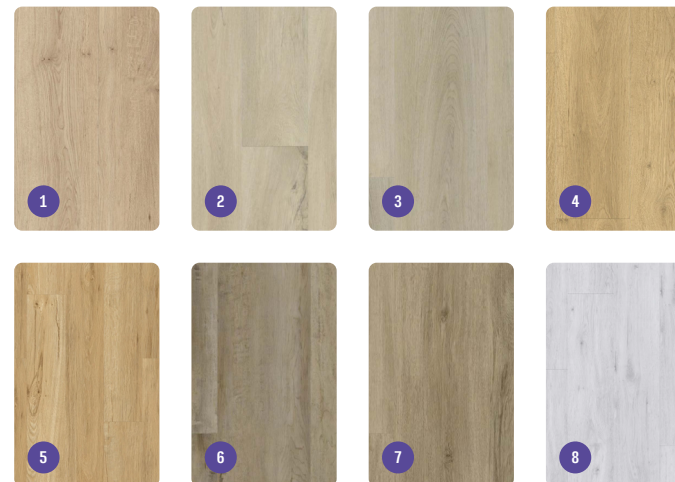

Obývací pokoj, ložnice, chodby, kuchyňský kout	Podlaha	GERFLOR R-55 Lock Acoustic, vinylová podlaha plovoucí	
	Provedení	Třída zatížení podlahy 33 Soklová lišta MDF 16×40mm v podobné barvě podlahy	
	Dekor	0996 Sunny Light (1) 1317 Corregio Natural (2) 1307 Selma Natural (3) 0997 Sunny Nature (4) 1118 Sakia (5) 1309 Madina Taupe (6) 1310 Gita (7) 1477 Sunny Snow (8)