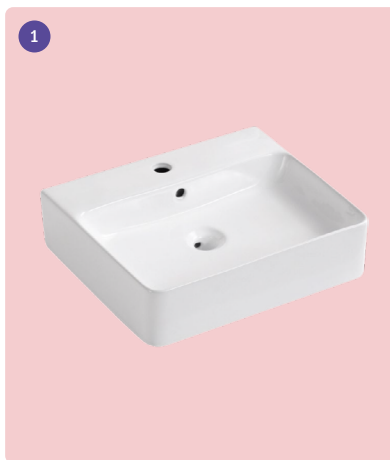

Rozměr 60×120 mm

Lesklý povrch

Stupeň otěru PEI 4, protiskluz R9

Síla střepe 8,5 mm

<b>Umyvadlo závěsné</b>	<b>La Futura S-Joy 2.0</b> , 60×42 cm, bílé	(1)
<b>Umývatko závěsné</b>	<b>La Futura U-Joy 2.0</b> , bez přepadu, levé/pravé, 40×22 cm, bílé	(2)
<b>Sifon umyvadlový</b>	<b>La Futura</b> , kulatý, Ø 32 mm, dekor nerez	(3)
<b>WC závěsné</b>	<b>La Futura U-Joy 2.0</b> , Rimless Twist Flush, včetně sedátka slim soft-close, bílé	(4)
<b>Ovládací tlačítko</b>	<b>Alcadrain M570</b> , 247×165×5,5 mm, bílá lesk	(5)
<b>Skříňka pod umyvadlo</b>	<b>La Futura Aqualine S-Joy 2.0</b> , 60 cm, bílá lesklá	(6)
<b>Zrcadlo</b>	<b>La Futura Islands Square</b> , zrcadlo s rámem s LED osvětlením, černá, 60×80 cm	(7)