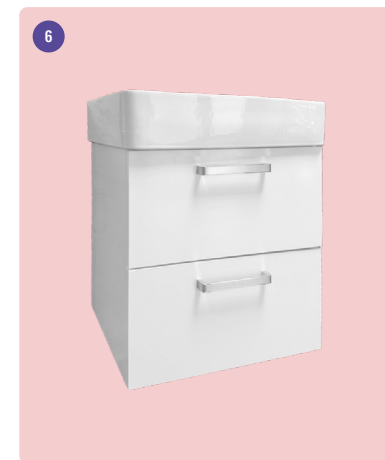

Rozměr 60×120 mm

Lesklý povrch

Stupeň otěru PEI 4, protiskluz R9

Síla střepe 8,5 mm

<b>Umyvadlo závěsné</b>	<b>La Futura S-Joy 2.0</b> , 60×42 cm, bílé	(1)
<b>Umývatko závěsné</b>	<b>La Futura U-Joy 2.0</b> , bez přepadu, levé/pravé, 40×22 cm, bílé	(2)
<b>Sifon umyvadlový</b>	<b>La Futura</b> , kulatý, Ø 32 mm, dekor nerez	(3)
<b>WC závěsné</b>	<b>La Futura U-Joy 2.0</b> , Rimless Twist Flush, včetně sedátka slim soft-close, bílé	(4)
<b>Ovládací tlačítko</b>	<b>Alcadrain M570</b> , 247×165×5,5 mm, bílá lesk	(5)
<b>Skříňka pod umyvadlo</b>	<b>La Futura Aqualine S-Joy 2.0</b> , 60 cm, bílá lesklá	(6)
<b>Zrcadlo</b>	<b>La Futura Islands Square</b> , zrcadlo s rámem s LED osvětlením, černá, 60×80 cm	(7)