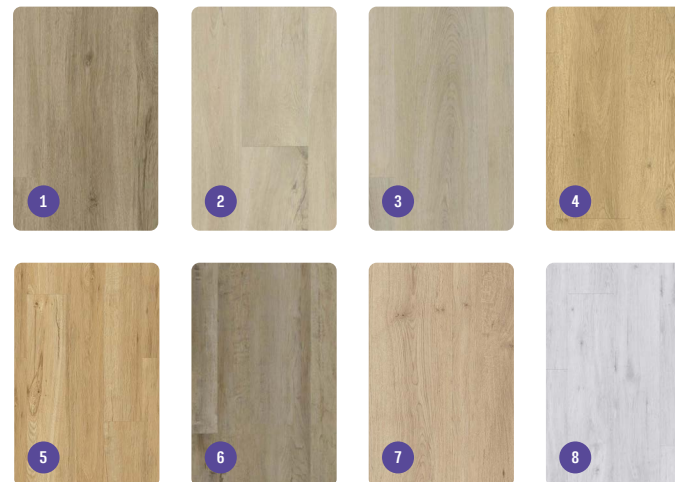

1

La Futura Cemento Beige (concrete design)

Wall and floor tiles

La Futura All Nature

Colour

Ceppo 2.0 Beige (1)

Cemento Beige (2)

Material properties (wall and floor tile)